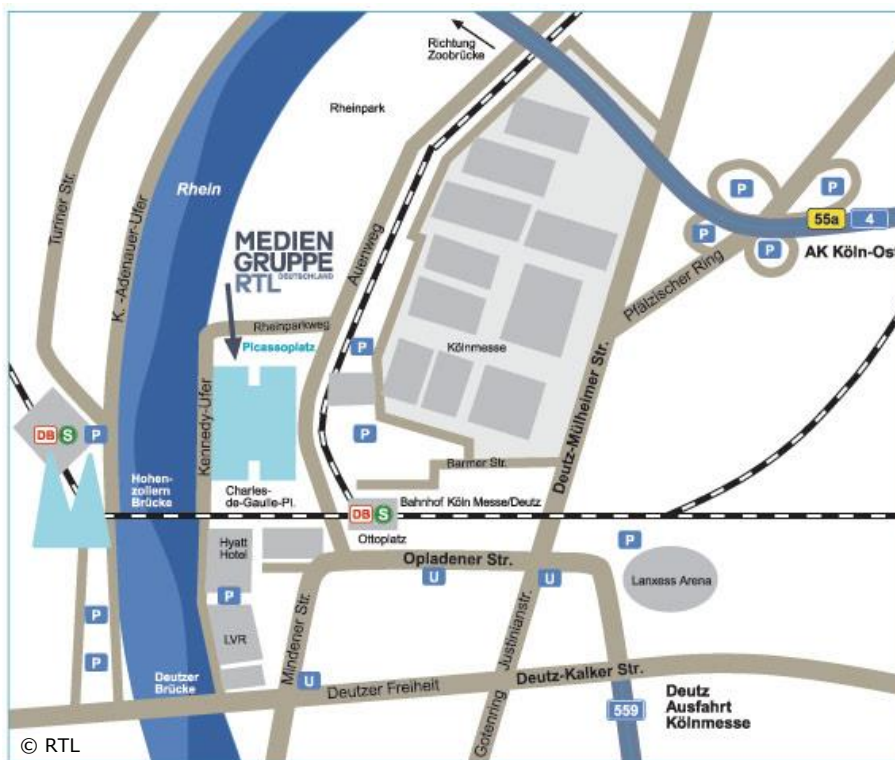

Mediengruppe RTL, Picassoplatz 1, 50679 Köln

LAGEPLAN

**Bitte beachten Sie Folgendes bei „100% Bundesliga - Fussball bei NITRO“:**

Es handelt sich hierbei immer um Live-Shows! Ende ca. 0:10 Uhr!  
Die Tickets erhalten Sie dann vor Ort bei den Kollegen von „Casting Concept“!  
Das Mindestalter liegt bei 16 Jahren! Kommen Sie bitte in Trikots ins Studio!

### Anreise mit dem Auto z.B.:

- Der Picassoplatz liegt neben dem Messegelände, das direkt mit dem Autobahnring um Köln verbunden ist. Sie müssen nur den grünen KölnMesse-Hinweisschildern folgen.
- Am Bahnhof Deutz biegen Sie in den Auenweg ab (Richtung Tanzbrunnen).
- **Sie haben die Möglichkeit, kostenlos auf dem Besucherparkplatz der RTL Mediengruppe zu parken!**

### Anreise mit der Bahn z.B.:

- Bus Linie 260 vom Hauptbahnhof / Breslauer Platz (Busbahnhof) zum Bahnhof Deutz/Messe (5 Minuten).
- Mit der Straßenbahn Linie 1 Richtung Bensberg oder Linie 9 Richtung Königsforst, Haltestelle Bahnhof Deutz/Messe.