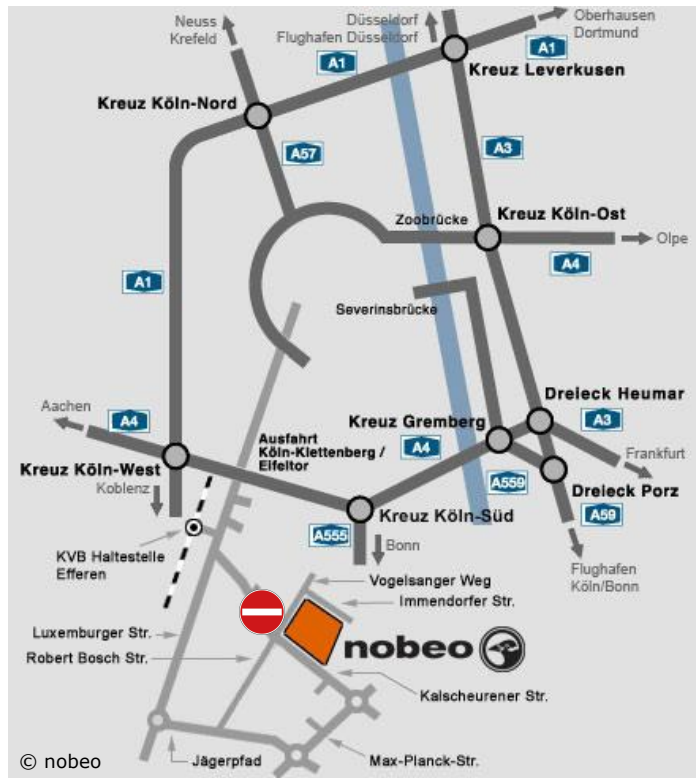

nobeo Studio 2, Kalscheurener Str. 89, 50354 Hürth

LAGEPLAN

Beachten Sie bitte Folgendes bei „5 gegen Jauch“:

Es handelt sich hierbei immer um Aufzeichnungen! Dauer ca. 4 Stunden!
Im Studio ist das Tragen einer Mund-Nasen-Bedeckung (FFP2-Maske) erforderlich!
Geben Sie bitte alle Jacken und (Hand-)Taschen an der Garderobe ab!

Wir bitten um Ihr Verständnis!

Anreise mit dem Auto z.B.:

- A4, Ausfahrt Köln-Klettenberg.
- An der Ampel links auf die Luxemburger Str. abbiegen.
- Am „McDonalds“ weiter geradeaus halten bis zur neuen Kreuzung.
- Hier links abbiegen auf die L92 (Jägerpfad).
- Am Kreisverkehr bitte die 2te Ausfahrt (Robert-Bosch-Str.) nehmen.
- Die nobeo Studios befinden sich nach ca. 500 m auf der linken Seite.

Achtung: Durchfahrt Kalscheurener Str./Höhe Vogelsanger Weg nicht mehr möglich!

Anreise mit der Bahn z.B.:

- Vom Kölner Hauptbahnhof mit der Straßenbahn Linie 18 Richtung Brühl/Bonn.
- An der Haltestelle „Efferen“ aussteigen.
- Gehen Sie dann bitte zu Fuß weiter in die Kalscheurener Str.
- Nach ca. 800 m befinden sich die nobeo-Studios auf der linken Seite.

THADEUSZ

3sat

ZDF@BAUHAUS

sky

WORTOPPA