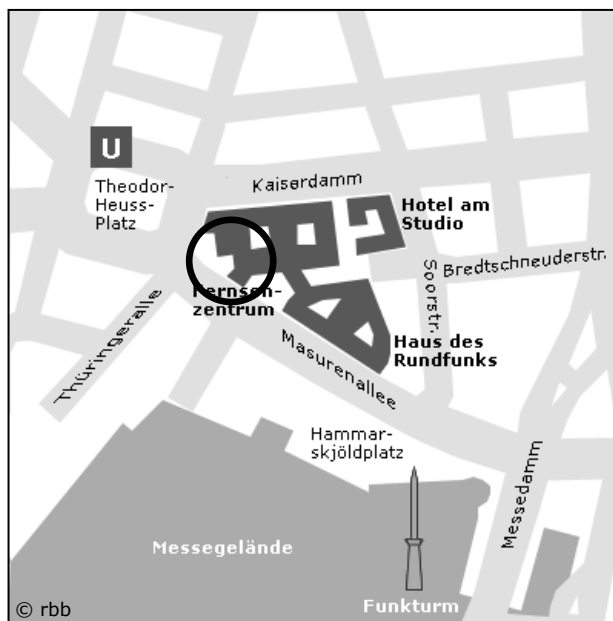

rbb Fernsehzentrum, Studio A, Masurenallee 16-20, 14057 Berlin

LAGEPLAN

Es handelt sich immer um eine LIVE-Sendung! Achten Sie bitte auf die Ankunftszeit!

Beachten Sie bitte das Mindestalter von 16 Jahren!

Wir bitten daher um Ihr Verständnis!

Anreise mit dem Auto z.B.:

- Von Süden und Osten über Berliner Ring (A10) bis Dreieck Nuthetal dann die A115 Richtung Berlin, am Ende der AVUS (Dreieck Funkturm), Ausfahrt Messegelände/Kaiserdamm abfahren und hinter dem Messegelände links abbiegen in die Masurenallee. Parkplätze vor den Messehallen 18/19.
- Von Norden über die Stadtautobahn A 115 bis Ausfahrt Kaiserdamm, über die Königin-Elisabeth-Straße, den Kaiserdamm überqueren, über Messedamm bis zur Masurenallee, rechts in die Masurenallee abbiegen, 200 m bis zum SFB. Parkplätze vor den Messehallen 18/19.

Anreise mit der Bahn z.B.:

- U 2 Richtung Ruhleben, bis Theodor-Heuss-Platz (ab Bhf Zoologischer Garten)

Unser Team wünscht Ihnen beste Unterhaltung mit der „ABENDSHOW“!

RTL

phoenix

Unter den Linden

NDR

SPORTCLUB