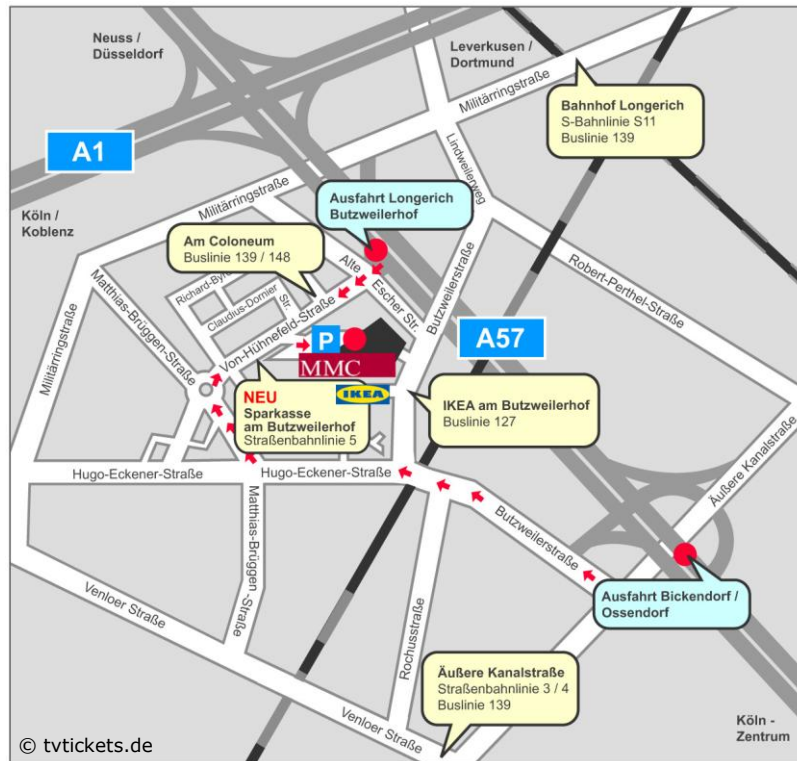

## MMC Coloneum, Am Coloneum 1, 50829 Köln-Ossendorf

LAGEPLAN

### Anreise mit dem Auto z.B.:

- A1 Richtung Düsseldorf bis Kreuz Köln-Nord.
- A57 Richtung Köln-Zentrum **bis neue Abfahrt Langerich/Butzweilerhof**.
- Von der Abfahrt her auf der Straße bleiben, bereits die „Von-Hünefeld-Straße“.
- Nach ca. 500m einen „U-Turn“ machen, so dass das „Coloneum“ auf der rechten Seite liegt.
- Nutzen Sie bitte den Besucherparkplatz auf dem Gelände (**Kosten max 10€**).
- Bei Überlastung gibt es begrenzte Parktaschen auf der „Von-Hünefeld-Straße“.
- Vom Parkplatz aus sehen Sie dann den großen Haupteingang des Coloneums.

### Anreise mit der Bahn z.B.:

- Straßenbahn **Linie 5** bis Endstation **„Sparkasse Am Butzweilerhof“**.
- S-Bahn S11 bis Haltestelle „Langerich“
- Die **letzte Strassenbahn Linie 5** fährt von Mo-Fr um 0.38 Uhr von der HS „Sparkasse Am Butzweilerhof“
- **Am Wochenende** (Sa & So & Feiertags) fährt die Linie 5 ab 0.38 Uhr nur noch 1x die Stunde bis 5.08 Uhr. Ab dann wieder nach regulärem Fahrplan.