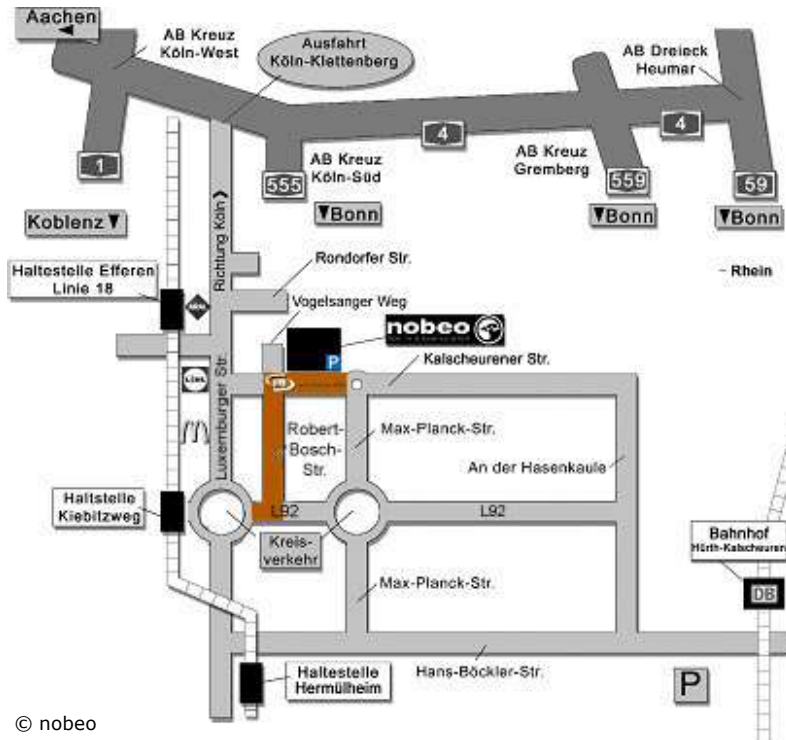

nobeo Studio 2, Kalscheurener Str. 89, 50354 Hürth

LAGEPLAN

© nobeo

Beachten Sie bitte Folgendes bei „Artikel 5“:

Achten Sie auf das Mindestalter von 16 Jahren!
 Es handelt sich hierbei immer um Doppel-Aufzeichnungen inkl. Pause/Freigetränk!
 Geplantes Ende immer ca. 21:45 Uhr!
 Geben Sie bitte alle Jacken und (Hand-)Taschen an der Garderobe ab!
 Wir bitten um Ihr Verständnis!

Anreise mit dem Auto z.B.:

- A4, Ausfahrt Köln-Klettenberg.
- An der Ampel links auf die Luxemburger Str. abbiegen.
- Am „McDonalds“ weiter geradeaus halten bis zum Kreisverkehr.
- Nehmen Sie im Kreisverkehr die 3. Ausfahrt auf die L92 (Jägerpfad).
- Nach ca. 200m links auf die Robert-Bosch-Str. abbiegen („Medienmeile Hürth“).
- Die nobeo Studios befinden sich nach ca. 500 m auf der linken Seite.

Anreise mit der Bahn z.B.:

- Vom Kölner Hauptbahnhof mit der Straßenbahn Linie 18 Richtung Brühl/Bonn.
- An der Haltestelle „Efferen“ aussteigen.
- Gehen Sie dann bitte zu Fuß weiter in die Kalscheurener Str.
- Nach ca. 800 m befinden sich die nobeo-Studios auf der linken Seite.