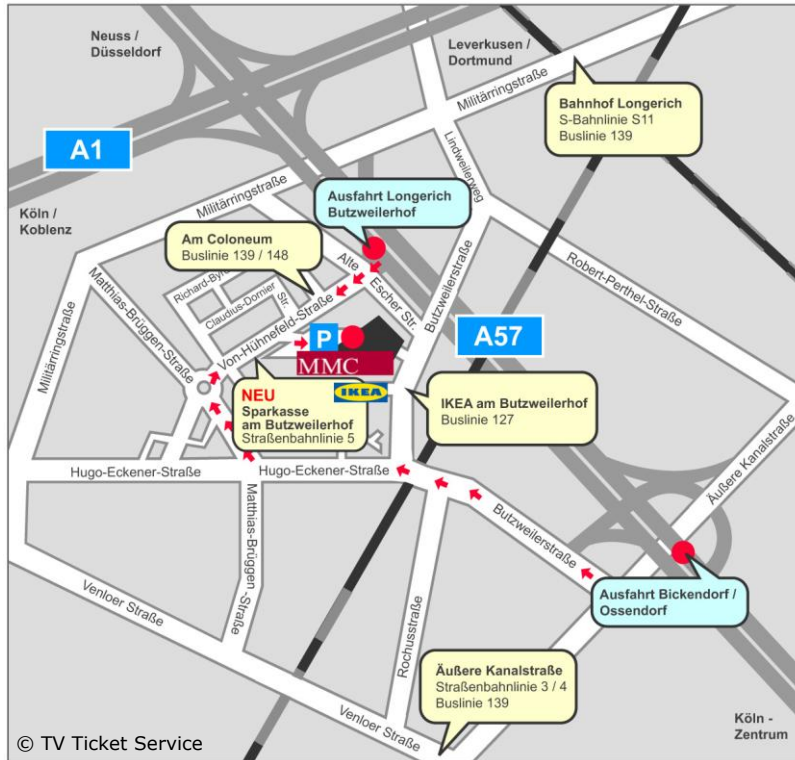

MMC Coloneum, Am Coloneum 1, 50829 Köln-Ossendorf

LAGEPLAN

Bitte beachten Sie Folgendes bei „Bin ich schlauer als..?“:

Es handelt sich hier um eine Aufzeichnung! Geplantes Ende ca. 21 Uhr!
 Es gilt die 2G Regelung und on top der Nachweis eines negativen Testergebnisses!
 Im Studio gilt bis zur Einnahme des Sitzplatzes die Maskenpflicht!
 Geben Sie bitte alle Jacken und Taschen an der Garderobe ab!

Wir bitten um Ihr Verständnis!

Anreise mit dem Auto z.B.:

- A1 Richtung Düsseldorf bis Kreuz Köln-Nord.
- A57 Richtung Köln-Zentrum **bis neue Abfahrt Longerich/Butzweilerhof**.
- Von der Abfahrt her auf der Straße bleiben, bereits die „Von-Hünefeld-Straße“.
- Nach ca. 500m einen „U-Turn“ machen, so dass das „Coloneum“ auf der rechten Seite liegt.
- Nutzen Sie bitte den Besucherparkplatz auf dem Gelände (**Kosten max 10€**).
- Bei Überlastung gibt es begrenzte Parktaschen auf der „Von-Hünefeld-Straße“.
- Vom Parkplatz aus sehen Sie dann den großen Haupteingang des Coloneums.

Anreise mit der Bahn z.B.:

- Straßenbahn **Linie 5** bis Endstation „**Sparkasse Am Butzweilerhof**“.
- S-Bahn S11 bis Haltestelle „**Longerich**“
- Die **letzte Strassenbahn Linie 5** fährt von Mo-Fr um 0.38 Uhr von der HS „**Sparkasse Am Butzweilerhof**“
- **Am Wochenende** (Sa & So & Feiertags) fährt die Linie 5 ab 0.38 Uhr nur noch 1x die Stunde bis 5.08 Uhr. Ab dann wieder nach regulärem Fahrplan.