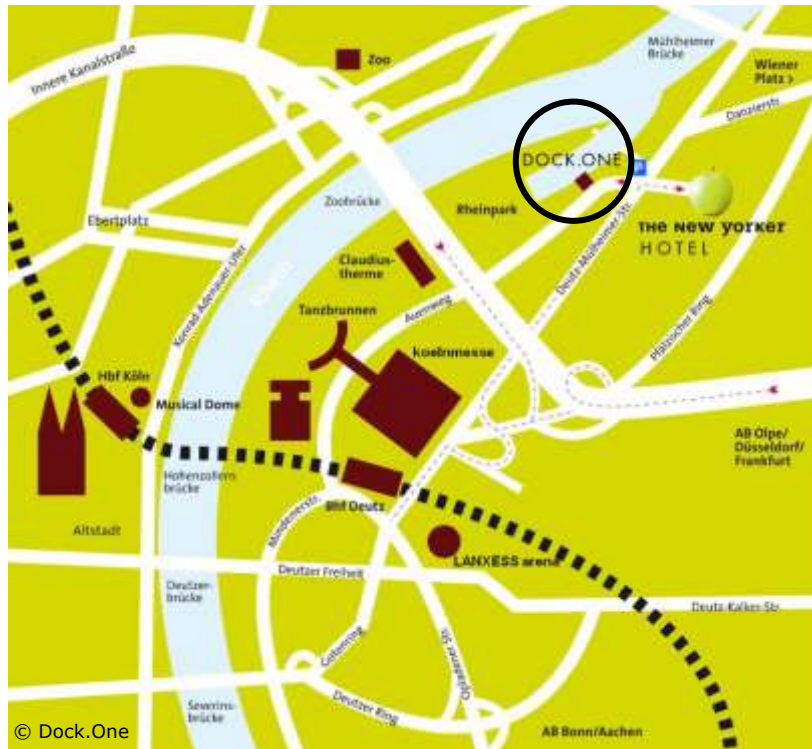

Dock.One (The New Yorker), Hafenstraße 1 (Auenweg), 51063 Köln

**L
A
G
E
P
L
A
N**

© Dock.One

Bitte beachten Sie Folgendes bei „Bauerfeind - Die Show zur Frau“:
Es handelt sich hier immer um Aufzeichnungen! Dauer ca. 1 Stunde!
Geben Sie bitte alle Jacken, Taschen an der Garderobe ab!
Wir bitten um Ihr Verständnis!

Anreise mit dem Auto z.B.:

- Vom Autobahndreieck Köln-Ost folgen Sie der Beschilderung koelnmesse bis Sie automatisch zum Messekreisel gelangen. Auf der linken Seite sehen Sie das SAS Radisson Hotel und eine Shell Tankstelle. Biegen sie an der ersten Ampel rechts in die Deutz-Mülheimer-Straße ab.
- Folgen Sie dieser Straße ca. 1km geradeaus. Biegen Sie an der Kreuzung Deutz-Mülheimer-Straße / Auenweg links in den Auenweg ab. DOCK.ONE befindet sich links neben SANTOS GRILLS. Den Parkplatz finden Sie zu Ihrer Rechten.

Anreise mit der Bahn z.B.:

- Straßenbahn **Linie 3** Richtung Thienenbruch / **Linie 4** Richtung Schlebusch bis Haltestelle Stegerwaldsiedlung (ca. 800m bis zum Dock.One)
- Buslinie **250** oder **260** bis Haltestelle Windmühlenstraße (ca. 600m bis zum Dock.One)