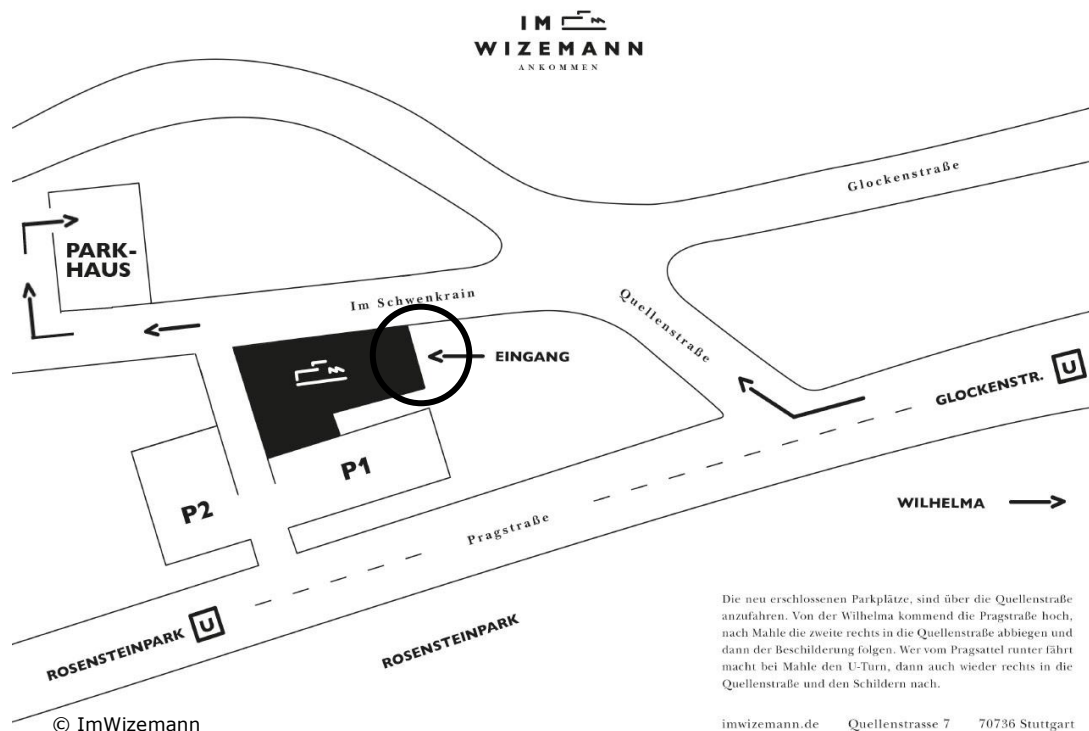

Im Wizemann, Quellenstraße 7, 70376 Stuttgart

LAGEPLAN

Wichtige Informationen für „Die Cosar Show“!

- * Beachten bitte die vorliegenden Hygiene- und Sicherheitsregelungen!
 - * Es handelt sich immer um eine Aufzeichnung! Geplantes Ende ca. 20:30 Uhr!
 - * Das Mindestalter zum Besuch liegt bei 16 Jahre!
- Wir bitten um Ihr Verständnis!

Anreise mit dem Auto z.B.:

- Die neu erschlossenen Parkplätze sind über die Quellenstraße anzufahren. Von der Wilhelma kommend die Pragstraße hoch, nach Mahle die zweite rechts in die Quellenstraße abbiegen und dann der Beschilderung folgen.
- Im Navi gibt man die Quellenstr. 7 ein.
- Wenn Sie mit dem Auto anreisen, können Sie entspannt im Parkhaus oder auf dem P2 Parkplatz parken. Nutzen Sie bitte nicht die nummerierten Privatparkplätze am Anfang der Quellenstraße. Das neue Parkhaus sowie alle Parkplätze werden bewirtschaftet, der Veranstaltungstarif beträgt 3,- € (inkl. 19% MwSt.).

Anreise mit der Bahn z.B.:

- Am Besten erreichen Sie „Im Wizemann“ mit der U13 über die Haltestelle Glockenstraße (Mahle) oder mit der U12 über die Haltestelle Löwentor.
- Weg kommt man mit der Bahn von hier auch noch kurz nach Mitternacht, schauen Sie aber bitte vorher, ob Sie Ihre Anschlüsse noch bekommen.
- Die Anreise über die Haltestelle Züricher Straße bitten versuchen zu meiden, da von dort kein "richtiger" Weg zu uns führt und die nächtliche Suche im Wohngebiet zu Problemen führt.