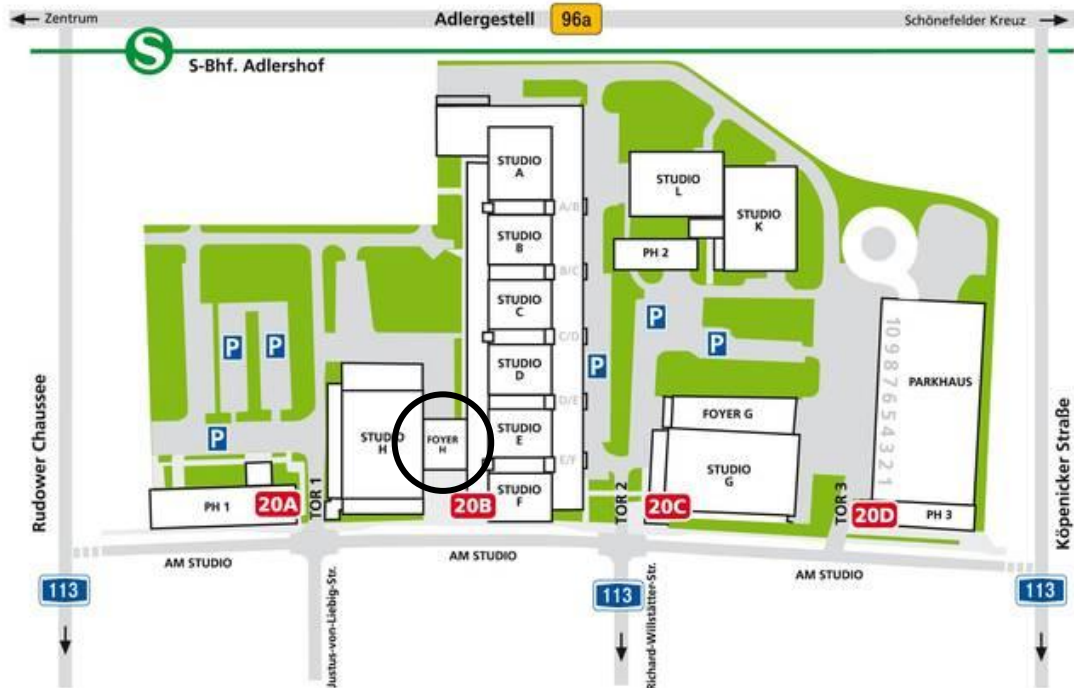

Studio Berlin-Adlershof, Am Studio 20b, 12489 Berlin

Einlass/Kartenausgabe: Foyer H

LAGEPLAN

© Studio Berlin Adlershof

Wichtige Informationen für „Die Beatrice Egli Show“!

- * Es gelten die 3G Voraussetzungen! Nachweise nur in digitaler Form!
- * Bis zur Einnahme des Sitzplatzes gilt die Maskenpflicht!
- * Es handelt sich hier um eine Aufzeichnung! Ende ca. 22:30 Uhr!
- * Bitte bringen Sie für die personalisierte Kartenausgabe Ihren Personalausweis mit!
- * Das Mindestalter liegt bei 16 Jahren!
- * Geben Sie bitte alle Jacken, Taschen, Handys und Fotoapparate an der Garderobe ab! Wir bitten um Ihr Verständnis!

Anreise mit dem Auto z.B.:

- Vom Alexanderplatz aus die B96a stadtauswärts.
- Auf dem Adlergestell rechts in die Rudower Chaussee (S-Bahn Unterführung).
- An der Ampel links in die Straße „Am Studio“ einbiegen.
- Parkmöglichkeit entlang der Straßen.
- Gehen Sie dann bitte für die Kartenausgabe zum Foyer H.

Bitte planen Sie einen möglichen Stau auf dem Adlergestell ein!

Anreise mit der Bahn z.B.:

- Mit der S8, S9 oder S46 Richtung Stadtauswärts bis Haltestelle Adlershof.
- Dann ca. 10 Min Fußweg in die Rudower Chaussee.
- An der nächsten Ampel links in die Straße „Am Studio“ (ehem. Agastraße).
- Gehen Sie dann bitte für die Kartenausgabe zum Foyer H.