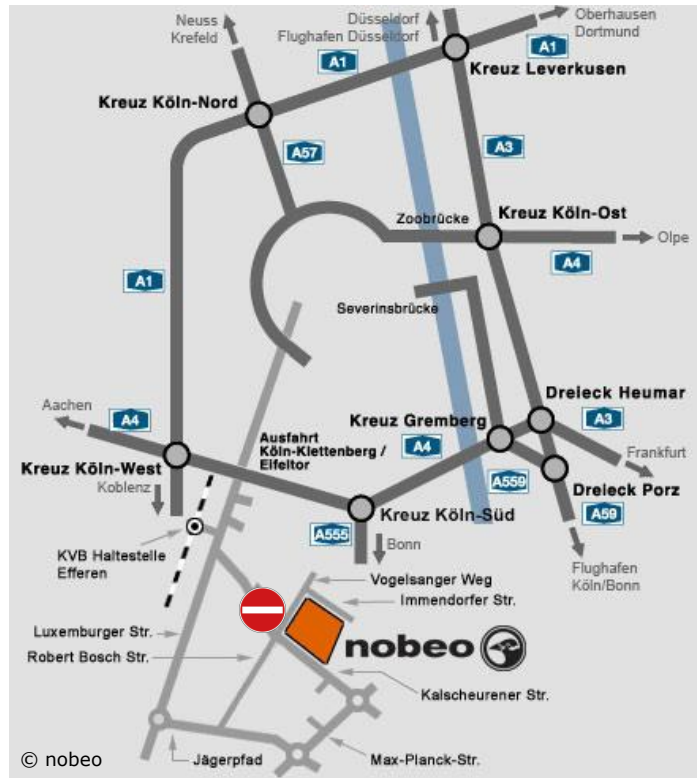

nobeo Studio 1/2, Kalscheurener Str. 89, 50354 Hürth

LAGEPLAN

**Bitte beachten Sie Folgendes bei „DC-Spiele TV“:**

- \* Es handelt sich hier jeweils um eine Aufzeichnung! Geplantes Ende ca. 19 Uhr!
  - \* Es gilt die 2G Regelung für alle Erwachsene! 6-17 Jahre Nachweis (z.B. Schülerausweis)!
- Im Studio gilt bis zur Einnahme des Sitzplatzes die Maskenpflicht!**  
**Geben Sie bitte alle Jacken und Taschen an der Garderobe ab!**  
**Wir bitten um Ihr Verständnis!**

**Anreise mit dem Auto z.B.:**

- A4, Ausfahrt Köln-Klettenberg.
- An der Ampel links auf die Luxemburger Str. abbiegen.
- Am „McDonalds“ weiter geradeaus halten bis zur neuen Kreuzung.
- Hier links abbiegen auf die L92 (Jägerpfad).
- Am Kreisverkehr bitte die 2te Ausfahrt (Robert-Bosch-Str.) nehmen.
- Die nobeo Studios befinden sich nach ca. 500 m auf der linken Seite.

**Achtung:** Durchfahrt Kalscheurener Str./Höhe Vogelsanger Weg nicht mehr möglich!

**Anreise mit der Bahn z.B.:**

- Vom Kölner Hauptbahnhof mit der Straßenbahn Linie 18 Richtung Brühl/Bonn.
- An der Haltestelle „Efferen“ aussteigen.
- Gehen Sie dann bitte zu Fuß weiter in die Kalscheurener Str.
- Nach ca. 800 m befinden sich die nobeo-Studios auf der linken Seite.