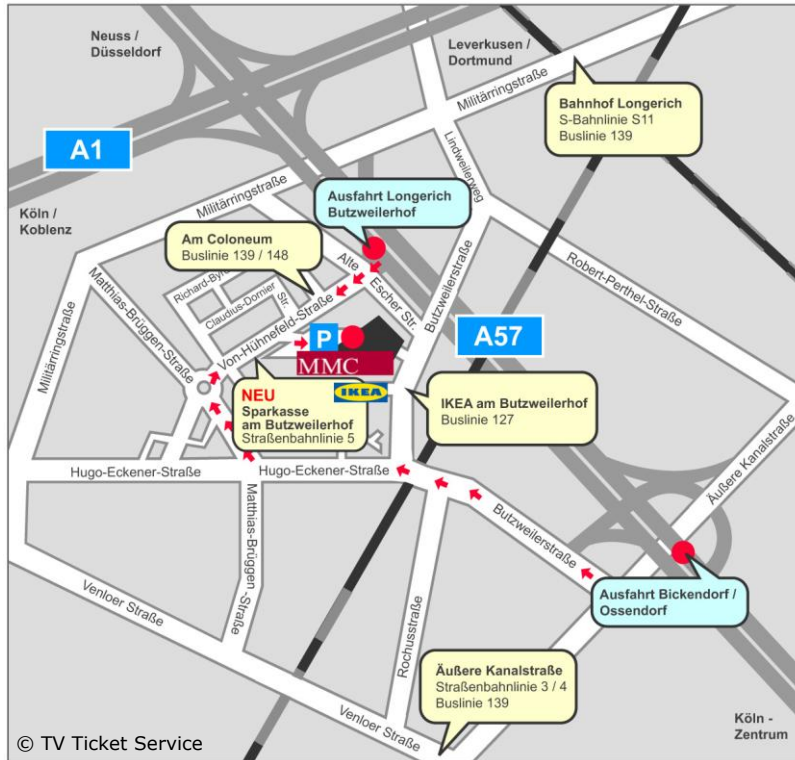

## MMC Coloneum, Am Coloneum 1, 50829 Köln-Ossendorf

LAGEPLAN

### Anreise mit dem Auto z.B.:

- A1 Richtung Düsseldorf bis Kreuz Köln-Nord.
- A57 Richtung Köln-Zentrum **bis neue Abfahrt Langerich/Butzweilerhof**.
- Von der Abfahrt her auf der Straße bleiben, bereits die „Von-Hünefeld-Straße“.
- Nach ca. 500m einen „U-Turn“ machen, so dass das „Coloneum“ auf der rechten Seite liegt.
- Nutzen Sie bitte den **kostenlosen Besucherparkplatz** auf dem Gelände.
- Bei Überlastung gibt es begrenzte Parktaschen auf der „Von-Hünefeld-Straße“.
- Vom Parkplatz aus sehen Sie dann den großen Haupteingang des Coloneums.

### Anreise mit der Bahn z.B.:

- Straßenbahn **Linie 5** bis Endstation **„Sparkasse Am Butzweilerhof“**.
- S-Bahn S11 bis Haltestelle „Langerich“
- Die **letzte Strassenbahn Linie 5** fährt von Mo-Fr um 0.38 Uhr von der HS „Sparkasse Am Butzweilerhof“
- **Am Wochenende** (Sa & So & Feiertags) fährt die Linie 5 ab 0.38 Uhr nur noch 1x die Stunde bis 5.08 Uhr. Ab dann wieder nach regulärem Fahrplan.