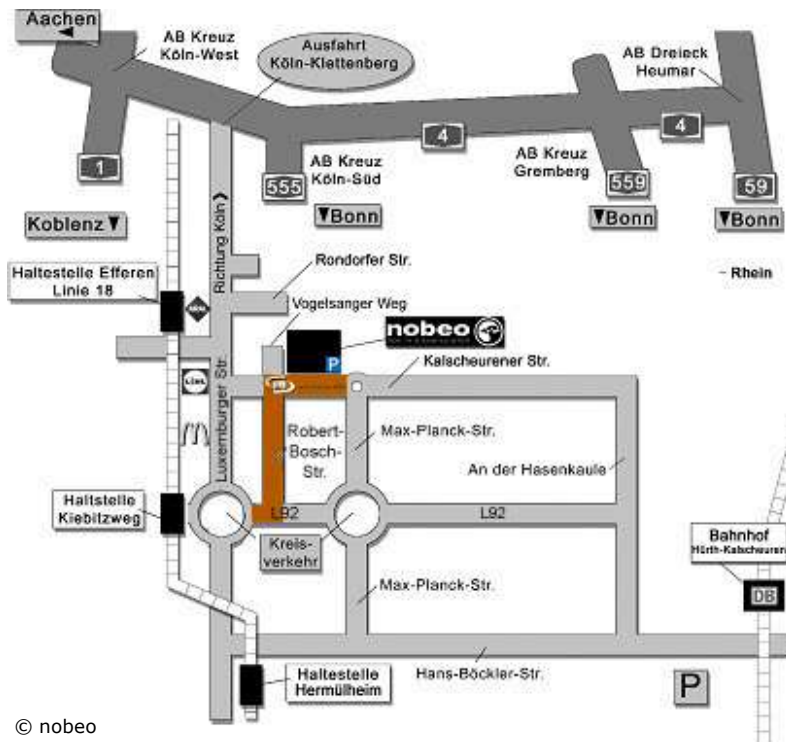

nobeo Studio 1, Kalscheurener Str. 89, 50354 Hürth

LAGEPLAN

© nobeo

Beachten Sie bitte Folgendes bei „Darf er das? Live! - Die Chris Tall Show“:

Achten Sie auf das Mindestalter von 14 Jahren!

Es handelt sich hier immer um eine LIVE-Sendung! Ende ca. 0 Uhr!  
Geben Sie bitte alle Jacken und (Hand-)Taschen an der Garderobe ab!

### Anreise mit dem Auto z.B.:

A4, Ausfahrt Köln-Klettenberg.  
An der Ampel links auf die Luxemburger Str. abbiegen.  
Am „McDonalds“ weiter geradeaus halten bis zum Kreisverkehr.  
Nehmen Sie im Kreisverkehr die 3. Ausfahrt auf die L92 (Jägerpfad).  
Nach ca. 200m links auf die Robert-Bosch-Str. abbiegen („Medienmeile Hürth“).  
Die nobeo Studios befinden sich nach ca. 500 m auf der linken Seite.

### Anreise mit der Bahn z.B.:

Vom Kölner Hauptbahnhof mit der Straßenbahn Linie 18 Richtung Brühl/Bonn.  
An der Haltestelle „Efferen“ aussteigen.  
Gehen Sie dann bitte zu Fuß weiter in die Kalscheurener Str.  
Nach ca. 800 m befinden sich die nobeo-Studios auf der linken Seite.