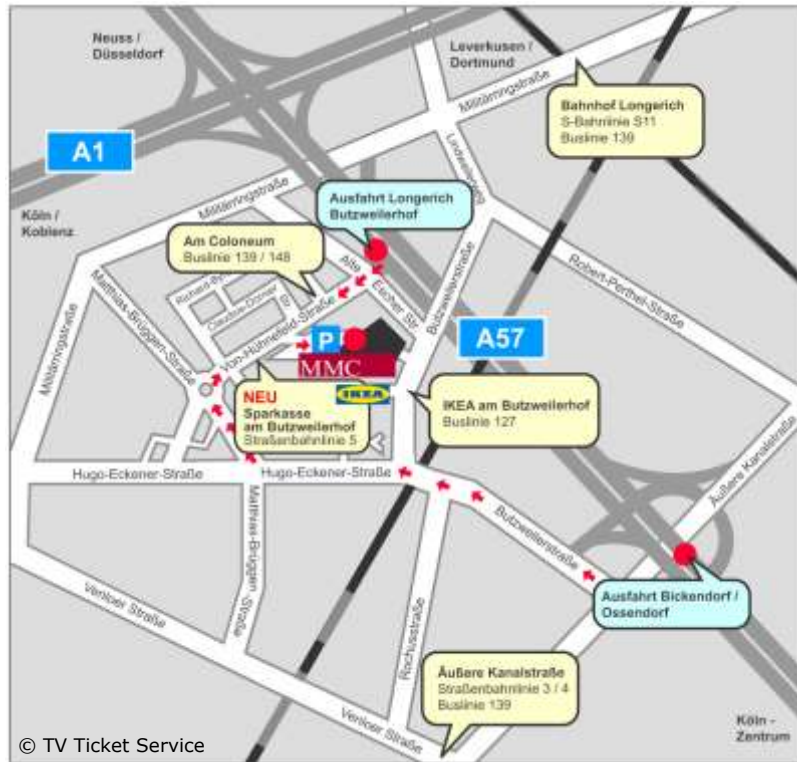

## MMC Coloneum, Am Coloneum 1, 50829 Köln-Ossendorf

L  
A  
G  
E  
P  
L  
A  
N

**Bitte beachten Sie Folgendes bei „Das große Promi-Flaschendrehen“:**  
 Es handelt sich immer um eine Aufzeichnung! Geplantes Ende ca. 21:30 Uhr  
 Geben Sie bitte alle Jacken und Taschen an der Garderobe ab!  
 Wir bitten um Ihr Verständnis!

### Anreise mit dem Auto z.B.:

- A1 Richtung Düsseldorf bis Kreuz Köln-Nord.
- A57 Richtung Köln-Zentrum **bis neue Abfahrt Longerich/Butzweilerhof**.
- Von der Abfahrt her auf der Straße bleiben, bereits die „Von-Hünefeld-Straße“.
- Nach ca. 500m einen „U-Turn“ machen, so dass das „Coloneum“ auf der rechten Seite liegt.
- Nutzen Sie bitte den Besucherparkplatz auf dem Gelände (**Kosten max 10€**).
- Bei Überlastung gibt es begrenzte Parktaschen auf der „Von-Hünefeld-Straße“.
- Vom Parkplatz aus sehen Sie dann den großen Haupteingang des Coloneums.

### Anreise mit der Bahn z.B.:

- Straßenbahn **Linie 5** bis Endstation **„Sparkasse Am Butzweilerhof“**.
- S-Bahn S11 bis Haltestelle „Longerich“
- Die **letzte Strassenbahn Linie 5** fährt von Mo-Fr um 0.38 Uhr von der HS „Sparkasse Am Butzweilerhof“
- **Am Wochenende** (Sa & So & Feiertags) fährt die Linie 5 ab 0.38 Uhr nur noch 1x die Stunde bis 5.08 Uhr. Ab dann wieder nach regulärem Fahrplan.