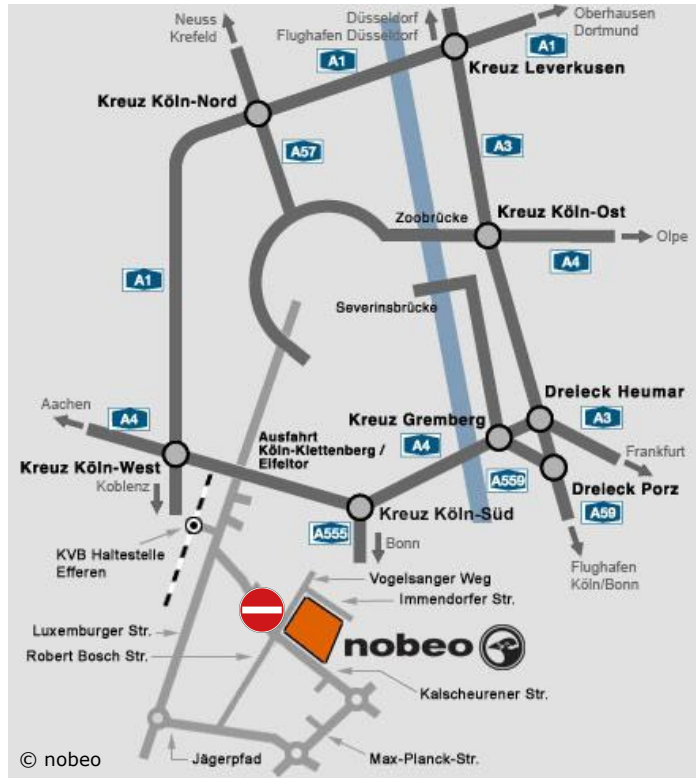

nobeo Studio 1/2, Kalscheurener Str. 89, 50354 Hürth

LAGEPLAN

Beachten Sie bitte Folgendes bei „Die Jauch Gottschalk Schöneberger Show“:

Es handelt sich hierbei jeweils um eine lange Show! Dauer im Studio ca. 4-5 Stunden!
Es gilt die 2G Regelung und on top der Nachweis eines negativen Testergebnisses!
Im Studio gilt auch bei Einnahme des Sitzplatzes die Maskenpflicht!
Geben Sie bitte alle Jacken und Taschen an der Garderobe ab!

Wir bitten um Ihr Verständnis!

Anreise mit dem Auto z.B.:

- A4, Ausfahrt Köln-Klettenberg.
- An der Ampel links auf die Luxemburger Str. abbiegen.
- Am „McDonalds“ weiter geradeaus halten bis zur neuen Kreuzung.
- Hier links abbiegen auf die L92 (Jägerpfad).
- Am Kreisverkehr bitte die 2te Ausfahrt (Robert-Bosch-Str.) nehmen.
- Die nobeo Studios befinden sich nach ca. 500 m auf der linken Seite.

Achtung: Durchfahrt Kalscheurener Str./Höhe Vogelsanger Weg nicht mehr möglich!

Anreise mit der Bahn z.B.:

- Vom Kölner Hauptbahnhof mit der Straßenbahn Linie 18 Richtung Brühl/Bonn.
- An der Haltestelle „Efferen“ aussteigen.
- Gehen Sie dann bitte zu Fuß weiter in die Kalscheurener Str.
- Nach ca. 800 m befinden sich die nobeo-Studios auf der linken Seite.