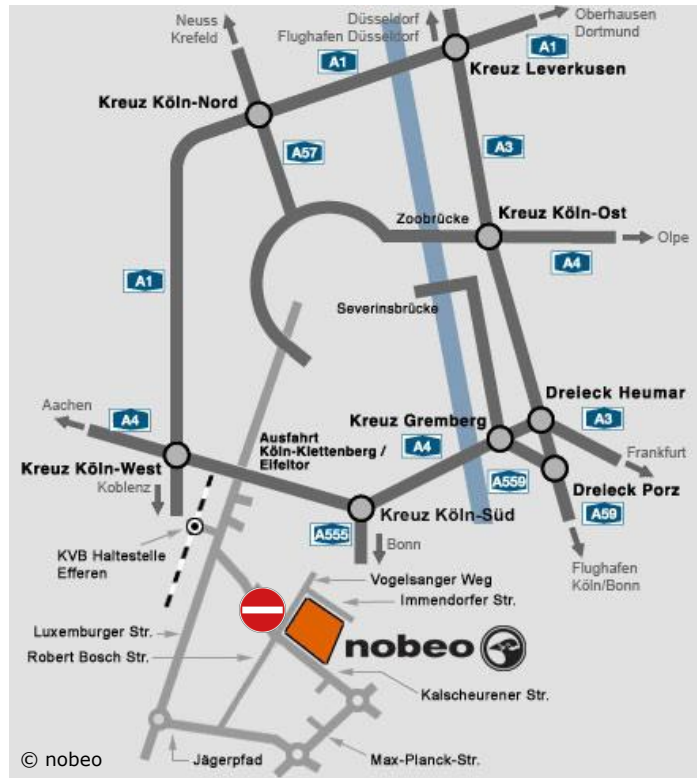

nobeo Studio 3, Kalscheurener Str. 89, 50354 Hürth

LAGEPLAN

Bitte beachten Sie Folgendes bei „Die lustigsten Homevideos der Welt“:

- * Es handelt sich hier jeweils um Aufzeichnungen! Geplantes Ende ca. 18 Uhr!
- * Für den Einlass gilt die 2G+ Regel (vollständig geimpft oder genesen und on top getestet)!
- * Im Studio gilt bis zur Einnahme des Sitzplatzes die Maskenpflicht!
- * Die Tickets erhalten Sie vor Ort bei den Kollegen von EndemolShineGermany!
- * Geben Sie bitte alle Jacken, Taschen und Handys an der Garderobe ab!

Wir bitten um Ihr Verständnis!

Anreise mit dem Auto z.B.:

- A4, Ausfahrt Köln-Klettenberg.
- An der Ampel links auf die Luxemburger Str. abbiegen.
- Am „McDonalds“ weiter geradeaus halten bis zur neuen Kreuzung.
- Hier links abbiegen auf die L92 (Jägerpfad).
- Am Kreisverkehr bitte die 2te Ausfahrt (Robert-Bosch-Str.) nehmen.
- Die nobeo Studios befinden sich nach ca. 500 m auf der linken Seite.

Achtung: Durchfahrt Kalscheurener Str./Höhe Vogelsanger Weg nicht mehr möglich!

Anreise mit der Bahn z.B.:

- Vom Kölner Hauptbahnhof mit der Straßenbahn Linie 18 Richtung Brühl/Bonn.
- An der Haltestelle „Efferen“ aussteigen.
- Gehen Sie dann bitte zu Fuß weiter in die Kalscheurener Str.
- Nach ca. 800 m befinden sich die nobeo-Studios auf der linken Seite.