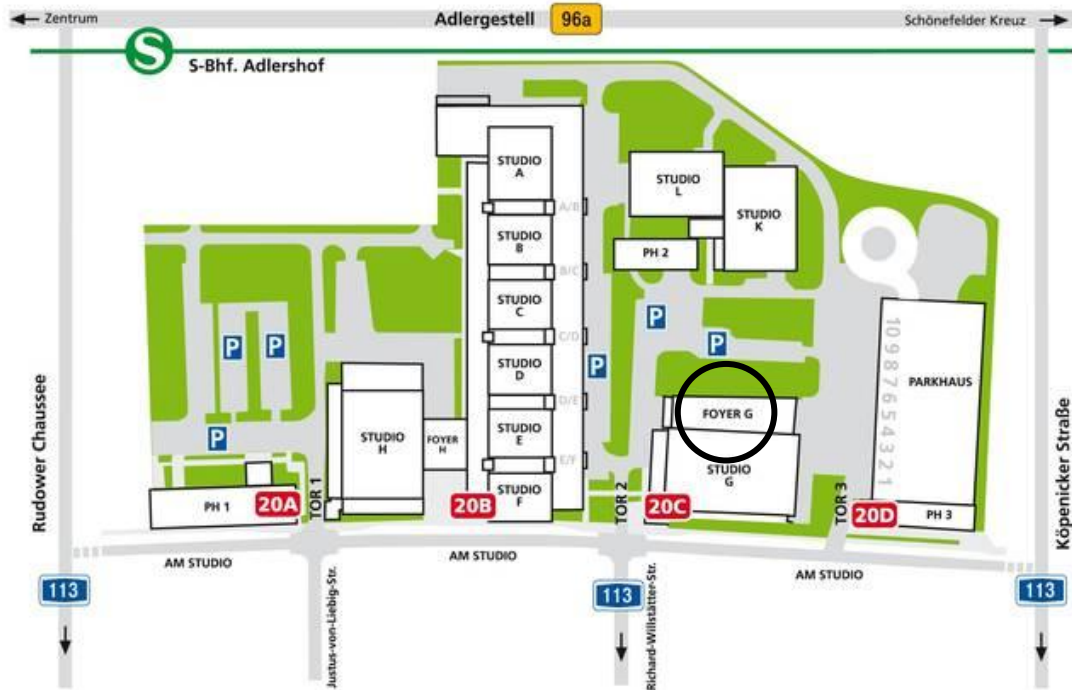

Studio Berlin-Adlershof, Foyer G, Am Studio 20c, 12489 Berlin

LAGEPLAN

© Studio Berlin Adlershof

Wichtige Informationen bei der „ProSieben Politik Show“!
 Es handelt sich um eine Live-Sendung (ca. Ende ca. 22:15 Uhr!)
 Aktuell keine 2G/3G Vorgaben oder Maskenpflicht!
 Das Mindestalter liegt bei 16 Jahren in Begleitung eines Elternteils!
 Geben Sie bitte alle Jacken und Taschen an der Garderobe ab!
 Wir bitten um Ihr Verständnis!

Anreise mit dem Auto z.B.:

- Vom Alexanderplatz aus die B96a stadtauswärts.
- Auf dem Adlergestell rechts in die Rudower Chaussee (S-Bahn Unterführung).
- An der Ampel links in die Straße „Am Studio“ einbiegen.
- Parkmöglichkeit entlang der Straßen.
- Gehen Sie dann bitte zum Foyer G.

Bitte planen Sie einen möglichen Stau auf dem Adlergestell ein!

Anreise mit der Bahn z.B.:

- Mit der S8, S9 oder S46 Richtung Stadtauswärts bis Haltestelle Adlershof.
- Dann ca. 10 Min Fußweg in die Rudower Chaussee.
- An der nächsten Ampel links in die Straße „Am Studio“ (ehem. Agastraße).
- Das Foyer G befindet sich nach 300m auf der linken Seite.