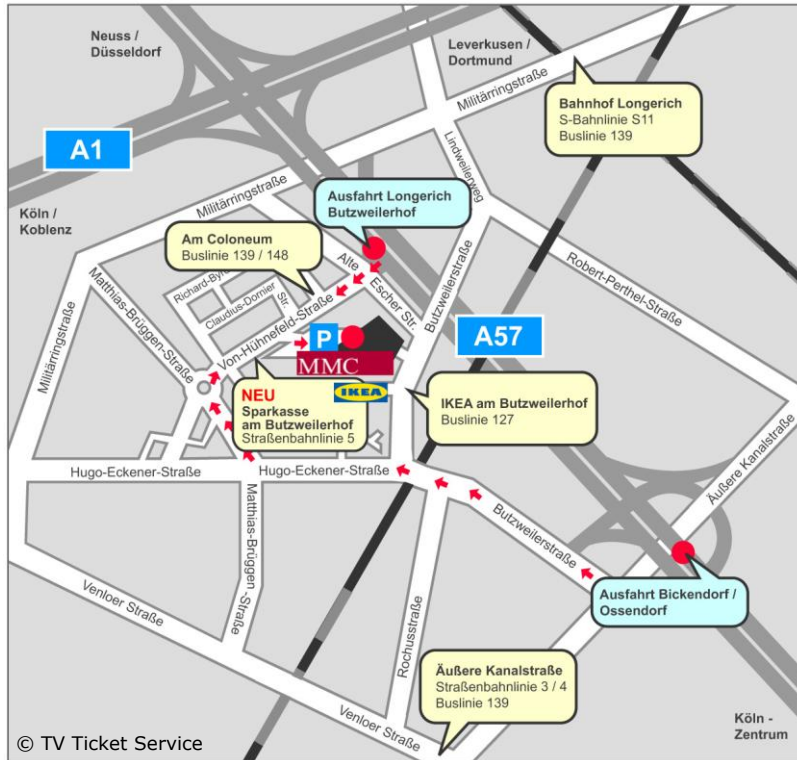

MMC Coloneum, Am Coloneum 1, 50829 Köln-Ossendorf

LAGEPLAN

Bitte beachten Sie Folgendes bei „Die Puppenstars“:

- * Es handelt sich hier immer um Aufzeichnungen! Ende ca. 22:30 Uhr!
- * Für die Kartenausgabe gilt die 3G-Regel!
- * Im Studio gilt bis zur Einnahme des Sitzplatzes die Maskenpflicht!
- * Das Mindestalter liegt bei 10 Jahre in Begleitung eines Elternteils!
- * Geben Sie bitte alle Jacken und Taschen an der Garderobe ab!

Wir bitten um Ihr Verständnis!

Anreise mit dem Auto z.B.:

- A1 Richtung Düsseldorf bis Kreuz Köln-Nord.
- A57 Richtung Köln-Zentrum **bis neue Abfahrt Langerich/Butzweilerhof**.
- Von der Abfahrt her auf der Straße bleiben, bereits die „Von-Hünefeld-Straße“.
- Nach ca. 500m einen „U-Turn“ machen, so dass das „Coloneum“ auf der rechten Seite liegt.
- Nutzen Sie bitte den Besucherparkplatz auf dem Gelände (**Kosten max 10€**).
- Bei Überlastung gibt es begrenzte Parktaschen auf der „Von-Hünefeld-Straße“.
- Vom Parkplatz aus sehen Sie dann den großen Haupteingang des Coloneums.

Anreise mit der Bahn z.B.:

- Straßenbahn **Linie 5** bis Endstation **„Sparkasse Am Butzweilerhof“**.
- S-Bahn S11 bis Haltestelle „Langerich“
- Die **letzte Strassenbahn Linie 5** fährt von Mo-Fr um 0.38 Uhr von der HS „Sparkasse Am Butzweilerhof“
- **Am Wochenende** (Sa & So & Feiertags) fährt die Linie 5 ab 0.38 Uhr nur noch 1x die Stunde bis 5.08 Uhr. Ab dann wieder nach regulärem Fahrplan.