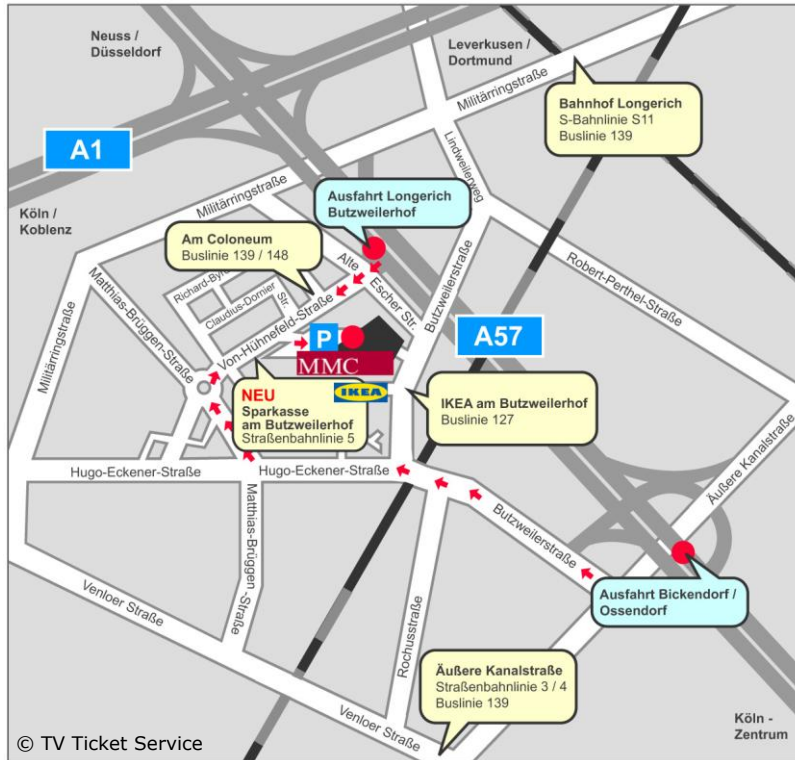

MMC Coloneum, Am Coloneum 1, 50829 Köln-Ossendorf

LAGEPLAN

Bitte beachten Sie Folgendes bei „Let's Dance 2023“:

- * Es handelt sich hier immer um Liveshows! Ende ca. 0 Uhr!
- * Aktuell gibt es keine G-Regelung! Maskenpflicht auf freiwilliger Basis!
- * Das Mindestalter liegt bei 16 Jahren. Unter 16 Jahre kein Einlass!
- * Geben Sie bitte alle Jacken, Taschen, Handys als auch Fotoapparate an der Garderobe ab!

Wir bitten um Ihr Verständnis!

Anreise mit dem Auto z.B.:

- A1 Richtung Düsseldorf bis Kreuz Köln-Nord.
- A57 Richtung Köln-Zentrum **bis neue Abfahrt Longerich/Butzweilerhof**.
- Von der Abfahrt her auf der Straße bleiben, bereits die „Von-Hünefeld-Straße“.
- Nach ca. 500m einen „U-Turn“ machen, so dass das „Coloneum“ auf der rechten Seite liegt.
- Nutzen Sie bitte den Besucherparkplatz auf dem Gelände (**Kosten max 10€**).
- Bei Überlastung gibt es begrenzte Parktaschen auf der „Von-Hünefeld-Straße“.
- Vom Parkplatz aus sehen Sie dann den großen Haupteingang des Coloneums.

Anreise mit der Bahn z.B.:

- Straßenbahn **Linie 5** bis Endstation „**Sparkasse Am Butzweilerhof**“.
- S-Bahn S11 bis Haltestelle „**Longerich**“
- Die **letzte Strassenbahn Linie 5** fährt von Mo-Fr um 0.38 Uhr von der HS „Sparkasse Am Butzweilerhof“
- **Am Wochenende** (Sa & So & Feiertags) fährt die Linie 5 ab 0.38 Uhr nur noch 1x die Stunde bis 5.08 Uhr. Ab dann wieder nach regulärem Fahrplan.