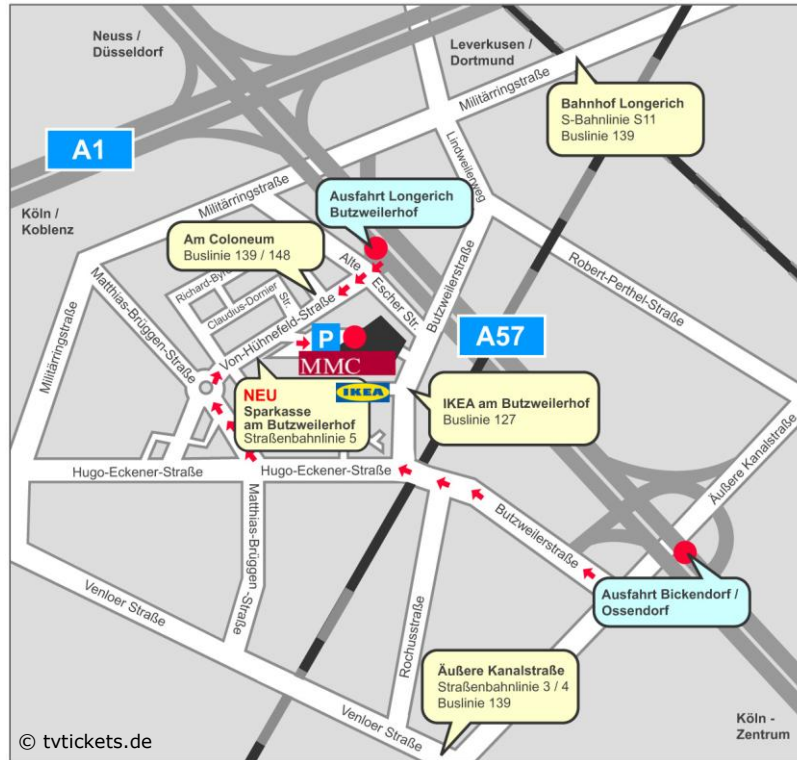

MMC Coloneum, Am Coloneum 1, 50829 Köln-Ossendorf

LAGEPLAN

Bitte beachten Sie Folgendes bei „Studio Schmitt“:

- * Es handelt sich hier immer um Aufzeichnungen! Dauer ca. 2-3 Stunden!
- * Es gelten die 2G+ Regeln (geimpft, genesen plus on top Nachweis Testergebnis)!
- * Im Studio gilt während der Show die Maskenpflicht!
- * Geben Sie bitte alle Jacken und Taschen an der Garderobe ab!

Wir bitten um Ihr Verständnis!

Anreise mit dem Auto z.B.:

- A1 Richtung Düsseldorf bis Kreuz Köln-Nord.
- A57 Richtung Köln-Zentrum **bis neue Abfahrt Langerich/Butzweilerhof**.
- Von der Abfahrt her auf der Straße bleiben, bereits die „Von-Hünefeld-Straße“.
- Nach ca. 500m einen „U-Turn“ machen, so dass das „Coloneum“ auf der rechten Seite liegt.
- Nutzen Sie bitte den Besucherparkplatz auf dem Gelände (**Kosten max 10€**).
- Bei Überlastung gibt es begrenzte Parktaschen auf der „Von-Hünefeld-Straße“.
- Vom Parkplatz aus sehen Sie dann den großen Haupteingang des Coloneums.

Anreise mit der Bahn z.B.:

- Straßenbahn **Linie 5** bis Endstation „**Sparkasse Am Butzweilerhof**“.
- S-Bahn S11 bis Haltestelle „Langerich“
- Die **letzte Strassenbahn Linie 5** fährt von Mo-Fr um 0.38 Uhr von der HS „Sparkasse Am Butzweilerhof“
- **Am Wochenende** (Sa & So & Feiertags) fährt die Linie 5 ab 0.38 Uhr nur noch 1x die Stunde bis 5.08 Uhr. Ab dann wieder nach regulärem Fahrplan.

Unser Team wünscht Ihnen viel Vergnügen bei „DATE OR DROP“!

RTL

phoenix

Unter den Linden

NDR

SPORTCLUB

rbb fernsehen

PRAXIS