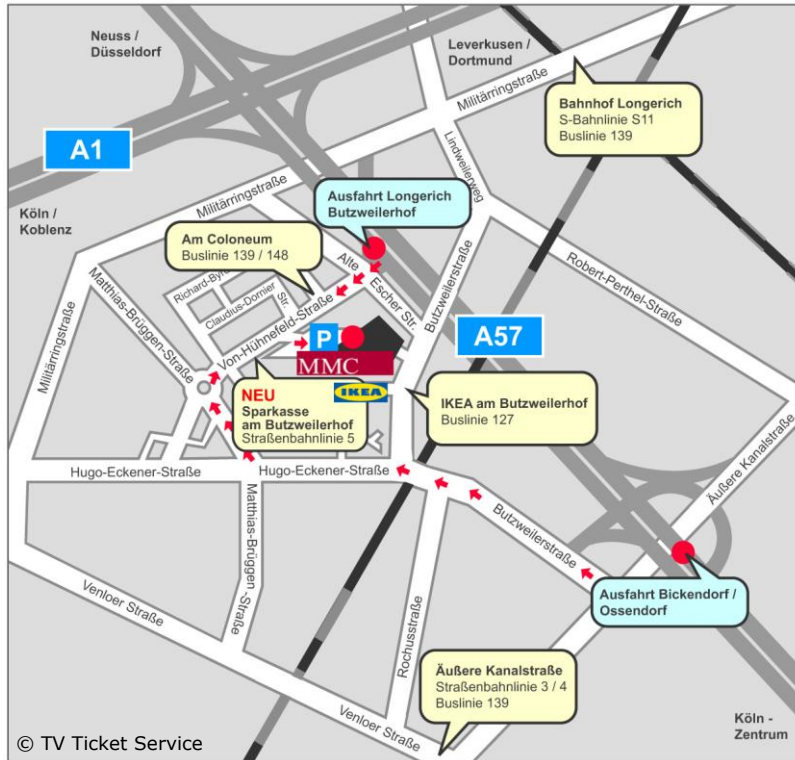

MMC Coloneum, Am Coloneum 1, 50829 Köln-Ossendorf

LAGEPLAN

Bitte beachten Sie Folgendes bei „Grill den Henssler“:

Es handelt sich hier um eine lange Aufzeichnung! Geplantes Ende ca. 23 Uhr!
Es gilt die 2G Regelung und on top der Nachweis eines negativen Testergebnisses!
Im Studio gilt bis zur Einnahme des Sitzplatzes die Maskenpflicht!
Geben Sie bitte alle Jacken und Taschen an der Garderobe ab!

Wir bitten um Ihr Verständnis!

Anreise mit dem Auto z.B.:

- A1 Richtung Düsseldorf bis Kreuz Köln-Nord.
- A57 Richtung Köln-Zentrum **bis neue Abfahrt Longerich/Butzweilerhof**.
- Von der Abfahrt her auf der Straße bleiben, bereits die „Von-Hünefeld-Straße“.
- Nach ca. 500m einen „U-Turn“ machen, so dass das „Coloneum“ auf der rechten Seite liegt.
- Besucherparkplatz auf dem Gelände (**max 10€/Veranstaltungsticket**).
- Bei Überlastung gibt es begrenzte Parktaschen auf der „Von-Hünefeld-Straße“.
- Vom Parkplatz aus sehen Sie dann den großen Haupteingang des Coloneums.

Anreise mit der Bahn z.B.:

- Straßenbahn **Linie 5** bis Endstation „**Sparkasse Am Butzweilerhof**“.
- S-Bahn S11 bis Haltestelle „Longerich“
- Die **letzte Strassenbahn Linie 5** fährt von Mo-Fr um 0.38 Uhr von der HS „Sparkasse Am Butzweilerhof“
- **Am Wochenende** (Sa & So & Feiertags) fährt die Linie 5 ab 0.38 Uhr nur noch 1x die Stunde bis 5.08 Uhr. Ab dann wieder nach regulärem Fahrplan.