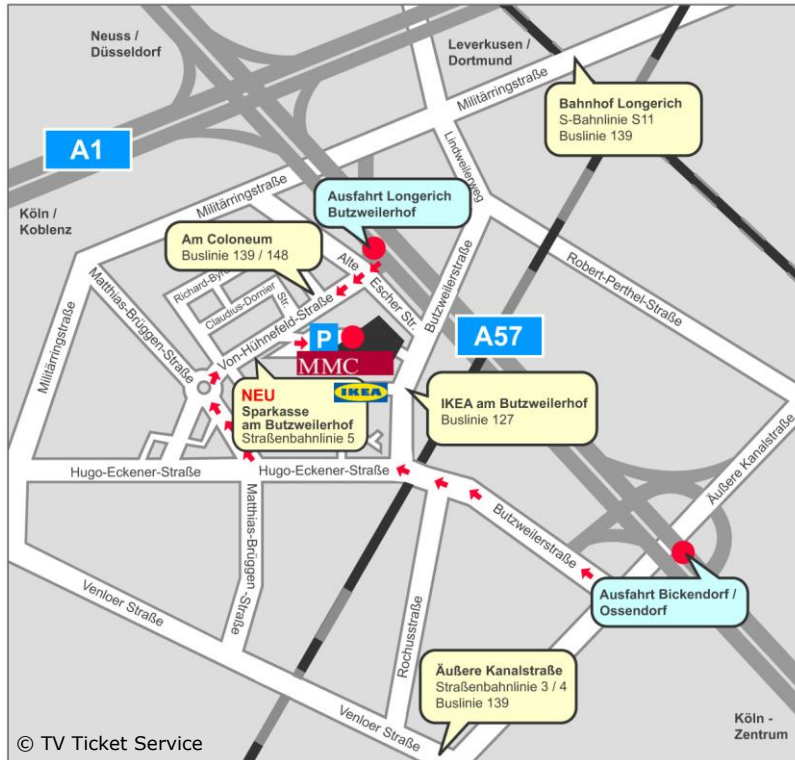

MMC Coloneum, Am Coloneum 1, 50829 Köln-Ossendorf

LAGEPLAN

Bitte beachten Sie Folgendes bei „Grill den Henssler“:

- * Es handelt sich hier um eine lange Aufzeichnung! Geplantes Ende ca. 23 Uhr!
- * Aktuell gibt es keine G-Regelung mehr!
- * Im Studio gilt eine Maskenpflicht auf freiwilliger Basis!
- * Geben Sie bitte alle Jacken, Taschen und Handys an der Garderobe ab!

Wir bitten um Ihr Verständnis!

Anreise mit dem Auto z.B.:

- A1 Richtung Düsseldorf bis Kreuz Köln-Nord.
- A57 Richtung Köln-Zentrum **bis neue Abfahrt Longerich/Butzweilerhof**.
- Von der Abfahrt her auf der Straße bleiben, bereits die „Von-Hünefeld-Straße“.
- Nach ca. 500m einen „U-Turn“ machen, so dass das „Coloneum“ auf der rechten Seite liegt.
- Besucherparkplatz auf dem Gelände (**max 10€/Veranstaltungsticket**).
- Bei Überlastung gibt es begrenzte Parktaschen auf der „Von-Hünefeld-Straße“.
- Vom Parkplatz aus sehen Sie dann den großen Haupteingang des Coloneums.

Anreise mit der Bahn z.B.:

- Straßenbahn **Linie 5** bis Endstation „**Sparkasse Am Butzweilerhof**“.
- S-Bahn S11 bis Haltestelle „Longerich“
- Die **letzte Strassenbahn Linie 5** fährt von Mo-Fr um 0.38 Uhr von der HS „Sparkasse Am Butzweilerhof“
- **Am Wochenende** (Sa & So & Feiertags) fährt die Linie 5 ab 0.38 Uhr nur noch 1x die Stunde bis 5.08 Uhr. Ab dann wieder nach regulärem Fahrplan.