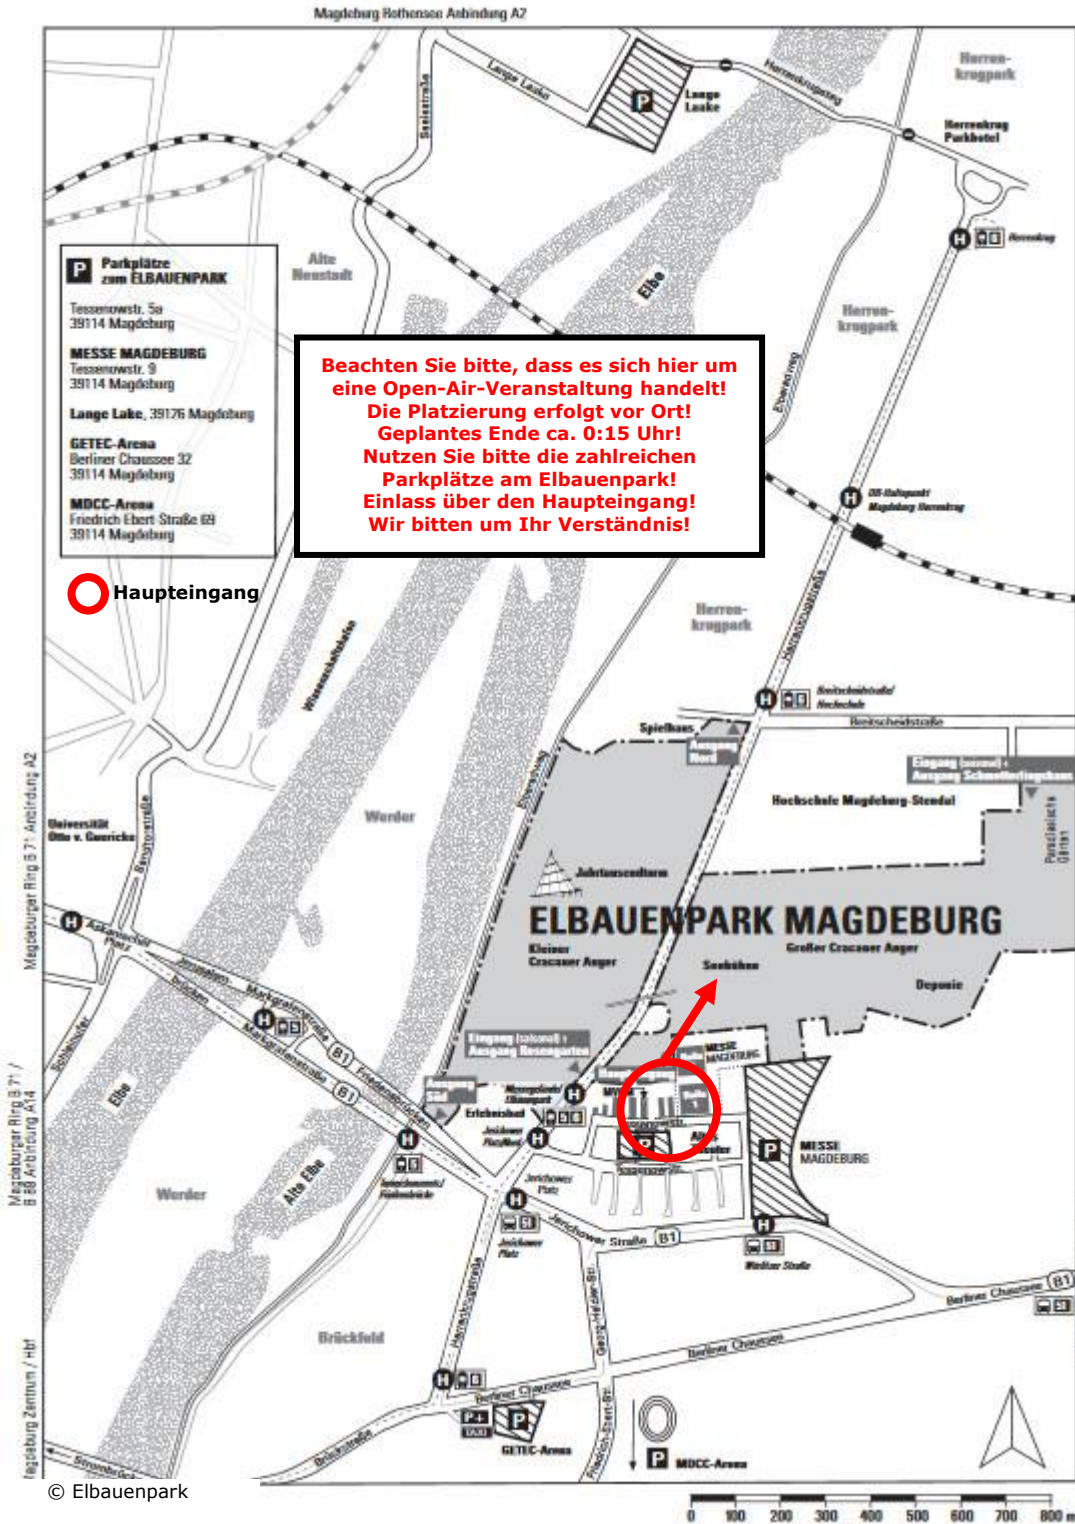

## Elbauenpark Magdeburg, Tessenowstr. 7, 39114 Magdeburg

LAGEPLAN

Unser Team wünscht Ihnen beste Unterhaltung beim Open-Air von „GRILL DEN HENSSLER SOMMER-SPECIAL“!

RTL