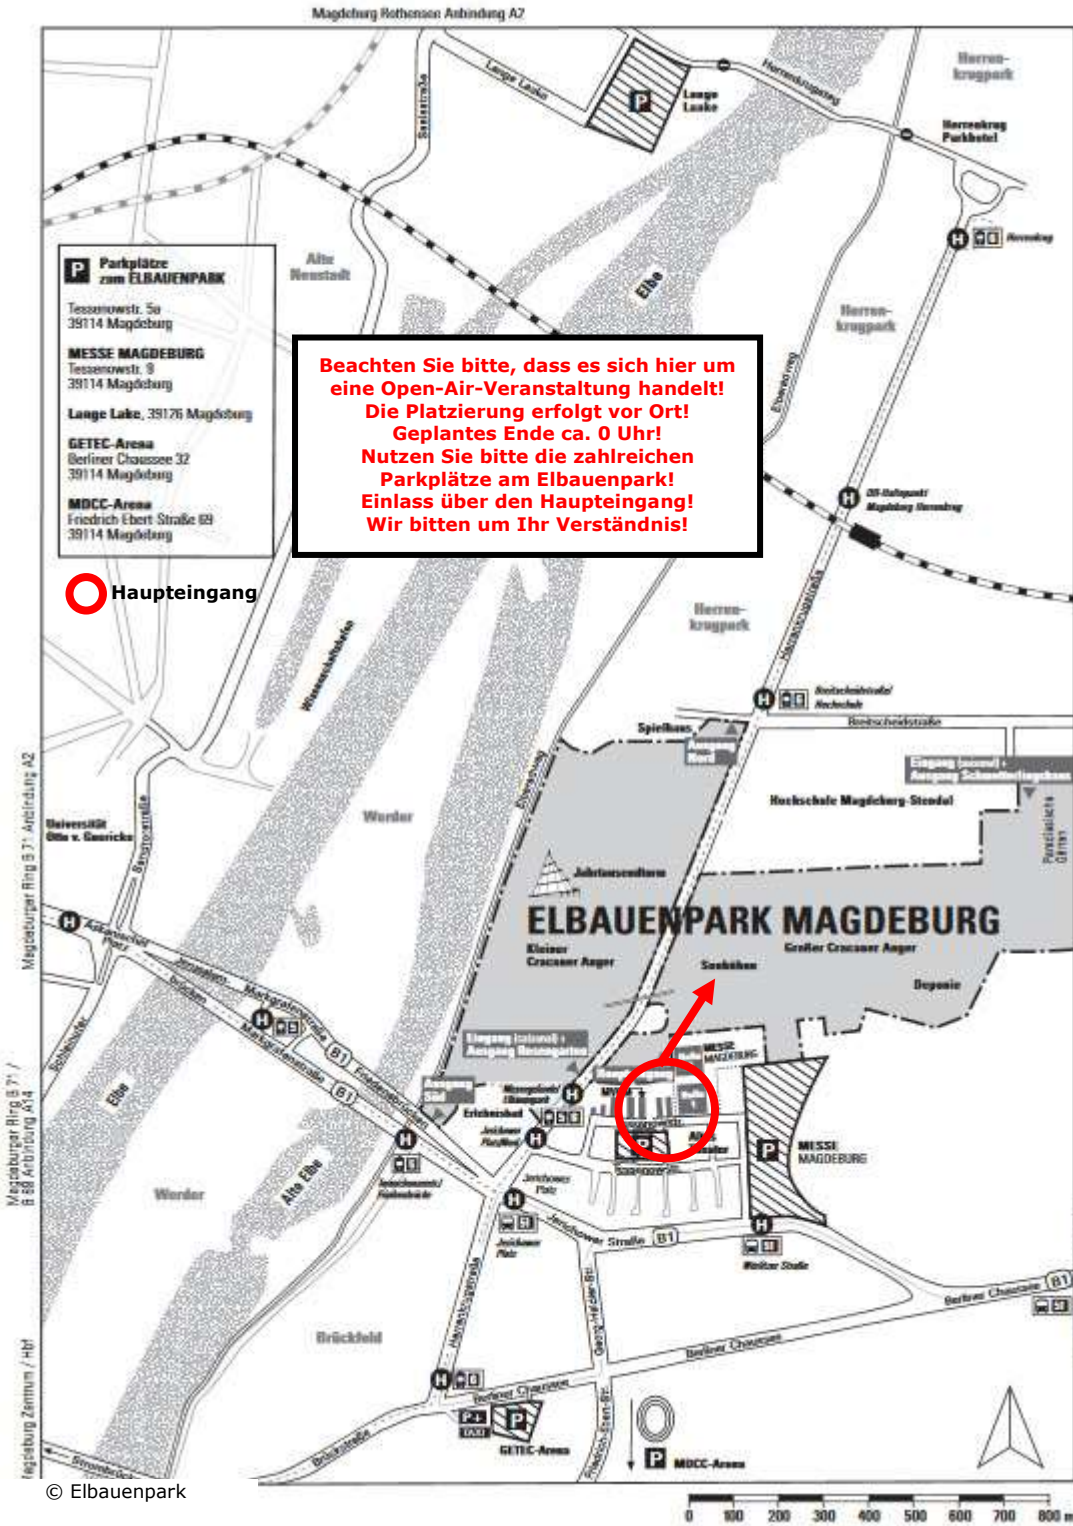

Elbauenpark Magdeburg, Tessenowstr. 7, 39114 Magdeburg

LAGEPLAN

Unser Team wünscht Ihnen beste Unterhaltung beim Sommer-Open-Air von „GRILL DEN HENSSLER SOMMER-SPECIAL“!