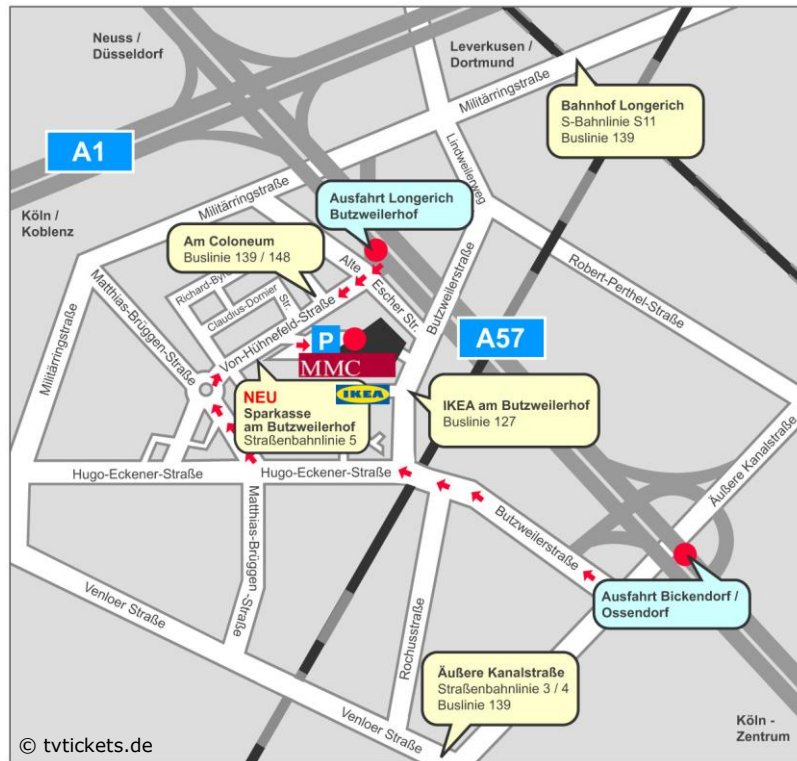

MMC Coloneum, Am Coloneum 1, 50829 Köln-Ossendorf

LAGEPLAN

Bitte beachten Sie Folgendes bei „Geh aufs Ganze!“:

- * Es handelt sich hier um eine Aufzeichnung! Geplantes Ende ca. 21 Uhr!
- * Die Kartenausgabe erfolgt durch die Kollegen von "UFA Show & Factual"!
- * Es gilt die 2G Regelung und on top ein negativer Testnachweis für alle!
 - * Im Studio gilt bis zur Einnahme des Sitzplatzes die Maskenpflicht!
- * Geben Sie bitte alle Jacken, Taschen und Handys an der Garderobe ab!

Wir bitten um Ihr Verständnis!

Anreise mit dem Auto z.B.:

- A1 Richtung Düsseldorf bis Kreuz Köln-Nord.
- A57 Richtung Köln-Zentrum **bis neue Abfahrt Langerich/Butzweilerhof**.
- Von der Abfahrt her auf der Straße bleiben, bereits die „Von-Hünefeld-Straße“.
- Nach ca. 500m einen „U-Turn“ machen, so dass das „Coloneum“ auf der rechten Seite liegt.
- Nutzen Sie bitte den Besucherparkplatz auf dem Gelände (**Kosten max 10€**).
- Bei Überlastung gibt es begrenzte Parktaschen auf der „Von-Hünefeld-Straße“.
- Vom Parkplatz aus sehen Sie dann den großen Haupteingang des Coloneums.

Anreise mit der Bahn z.B.:

- Straßenbahn **Linie 5** bis Endstation **„Sparkasse Am Butzweilerhof“**.
- S-Bahn S11 bis Haltestelle „Langerich“
- Die **letzte Strassenbahn Linie 5** fährt von Mo-Fr um 0.38 Uhr von der HS „Sparkasse Am Butzweilerhof“
- **Am Wochenende** (Sa & So & Feiertags) fährt die Linie 5 ab 0.38 Uhr nur noch 1x die Stunde bis 5.08 Uhr. Ab dann wieder nach regulärem Fahrplan.