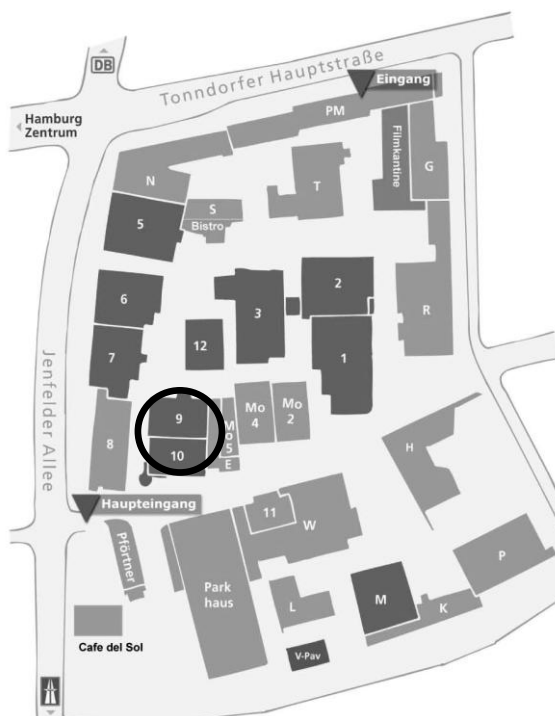

Studio Hamburg, Zuschauerfoyer A9/10, Jenfelder Allee 80, 22039 Hamburg

LAGEPLAN

© Studio Hamburg

Beachten Sie bitte Folgendes bei „Hensslers Countdown“:

Es handelt sich immer um Aufzeichnungen, teilweise Doppelaufzeichnungen!
Bitte achten Sie auf Ihre Ankunftszeit und mögliche Hinweise dazu!
Geben Sie bitte alle Jacken, Taschen und auch Handys an der Garderobe ab!

Wir bitten um Ihr Verständnis!

Anreise mit dem Auto z.B.:

- Wandsbeker Chaussee -> Wandsbeker Marktstraße -> Wandsbeker Zollstraße
- Ahrensburger Straße (B75) -> Tonndorfer Hauptstraße (B435) -> rechts halten bis Kreuzung -> rechts in Jenfelder Allee
- **Das Parkhaus auf dem Gelände ist kostenpflichtig!**

Anreise mit der Bahn z.B.:

- **RB81** bis Tonndorf
- **Bus 162/262** bis Jenfelder Allee
- **Bus 9** bis Studio Hamburg

Unser Team wünscht Ihnen gute Unterhaltung bei „HENSSLERS COUNTDOWN“!

RTL

phoenix

Unter den Linden