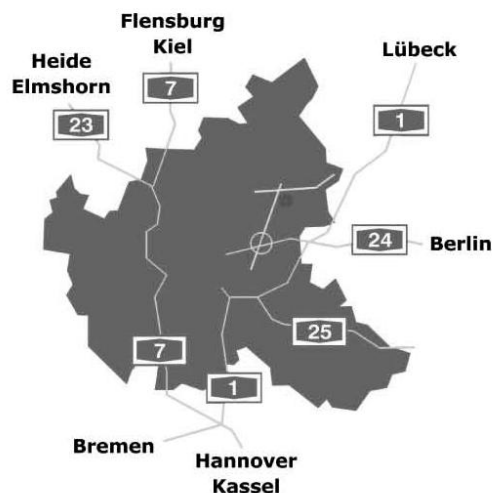

Studio Hamburg, Zuschauerfoyer A9/10, Jenfelder Allee 80, 22039 Hamburg

LAGEPLAN

© Studio Hamburg

Beachten Sie bitte Folgendes bei „Hensslers Countdown“:

Es handelt sich immer um Aufzeichnungen, teilweise Doppelaufzeichnungen!
Bitte achten Sie auf Ihre Ankunftszeit und mögliche Hinweise dazu!
Geben Sie bitte alle Jacken, Taschen und auch Handys an der Garderobe ab!

Wir bitten um Ihr Verständnis!

Anreise mit dem Auto z.B.:

- Wandsbeker Chaussee -> Wandsbeker Marktstraße -> Wandsbeker Zollstraße
- Ahrensburger Straße (B75) -> Tonndorfer Hauptstraße (B435) -> rechts halten bis Kreuzung -> rechts in Jenfelder Allee
- **Das Parkhaus auf dem Gelände ist kostenpflichtig!**

Anreise mit der Bahn z.B.:

- **RB81** bis Tonndorf
- **Bus 162/262** bis Jenfelder Allee
- **Bus 9** bis Studio Hamburg

Unser Team wünscht Ihnen gute Unterhaltung bei „HENSSLERS COUNTDOWN“!

RTL

phoenix

Unter den Linden

NDR

SPORTCLUB

rbb fernsehen

ABEND SHOW

THADEUSZ

3sat

ZDF@BAUHAUS

sky