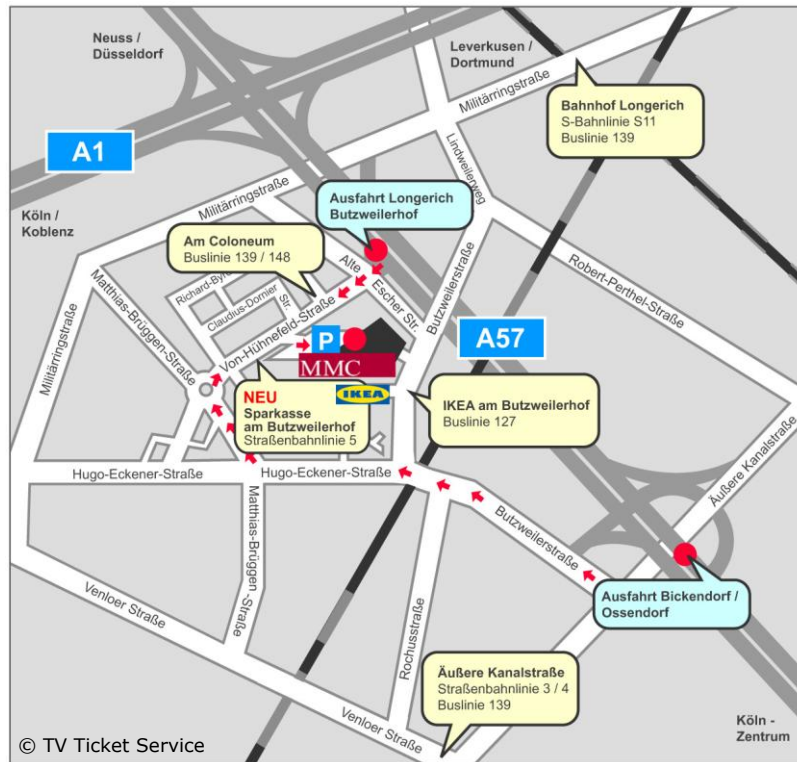

MMC Coloneum, Am Coloneum 1, 50829 Köln-Ossendorf

LAGEPLAN

Bitte beachten Sie Folgendes bei „Halbpension mit Schmitz“:

Es handelt sich hier um Aufzeichnungen!
 Jeder Zuschauer muss ein negatives Schnelltest-Ergebnis nachweisen (max. 24h alt)!
 Im Studio gilt während der Show die Maskenpflicht!
 Geben Sie bitte alle Jacken und Taschen an der Garderobe ab!
 Wir bitten um Ihr Verständnis!

Anreise mit dem Auto z.B.:

- A1 Richtung Düsseldorf bis Kreuz Köln-Nord.
- A57 Richtung Köln-Zentrum **bis neue Abfahrt Longerich/Butzweilerhof**.
- Von der Abfahrt her auf der Straße bleiben, bereits die „Von-Hünefeld-Straße“.
- Nach ca. 500m einen „U-Turn“ machen, so dass das „Coloneum“ auf der rechten Seite liegt.
- Nutzen Sie bitte den Besucherparkplatz auf dem Gelände (**Kosten max 10€**).
- Bei Überlastung gibt es begrenzte Parktaschen auf der „Von-Hünefeld-Straße“.
- Vom Parkplatz aus sehen Sie dann den großen Haupteingang des Coloneums.

Anreise mit der Bahn z.B.:

- Straßenbahn **Linie 5** bis Endstation „**Sparkasse Am Butzweilerhof**“.
- S-Bahn S11 bis Haltestelle „Longerich“
- Die **letzte Strassenbahn Linie 5** fährt von Mo-Fr um 0.38 Uhr von der HS „Sparkasse Am Butzweilerhof“
- **Am Wochenende** (Sa & So & Feiertags) fährt die Linie 5 ab 0.38 Uhr nur noch 1x die Stunde bis 5.08 Uhr. Ab dann wieder nach regulärem Fahrplan.