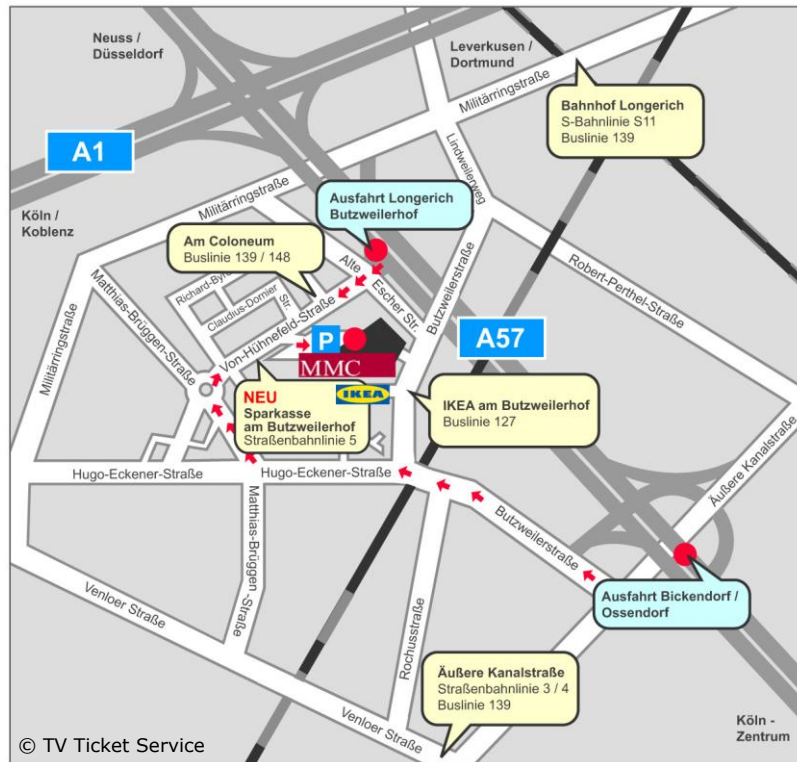

## MMC Coloneum, Am Coloneum 1, 50829 Köln-Ossendorf

LAGEPLAN

Bitte beachten Sie Folgendes bei „Halbpension mit Schmitz“:

- \* Es handelt sich hier um Aufzeichnungen! Ende ca. 21 Uhr!
  - \* Für die Kartenausgabe gibt es keine G-Regelung mehr!
  - \* Eine Maskenpflicht ist auf freiwilliger Basis!
- Geben Sie bitte alle Jacken und Taschen an der Garderobe ab!

### Anreise mit dem Auto z.B.:

- A1 Richtung Düsseldorf bis Kreuz Köln-Nord.
- A57 Richtung Köln-Zentrum **bis neue Abfahrt Longerich/Butzweilerhof**.
- Von der Abfahrt her auf der Straße bleiben, bereits die „Von-Hünefeld-Straße“.
- Nach ca. 500m einen „U-Turn“ machen, so dass das „Coloneum“ auf der rechten Seite liegt.
- Nutzen Sie bitte den Besucherparkplatz auf dem Gelände (**Kosten max 10€**).
- Bei Überlastung gibt es begrenzte Parktaschen auf der „Von-Hünefeld-Straße“.
- Vom Parkplatz aus sehen Sie dann den großen Haupteingang des Coloneums.

### Anreise mit der Bahn z.B.:

- Straßenbahn **Linie 5** bis Endstation „**Sparkasse Am Butzweilerhof**“.
- S-Bahn S11 bis Haltestelle „Longerich“
- Die **letzte Strassenbahn Linie 5** fährt von Mo-Fr um 0.38 Uhr von der HS „Sparkasse Am Butzweilerhof“
- **Am Wochenende** (Sa & So & Feiertags) fährt die Linie 5 ab 0.38 Uhr nur noch 1x die Stunde bis 5.08 Uhr. Ab dann wieder nach regulärem Fahrplan.