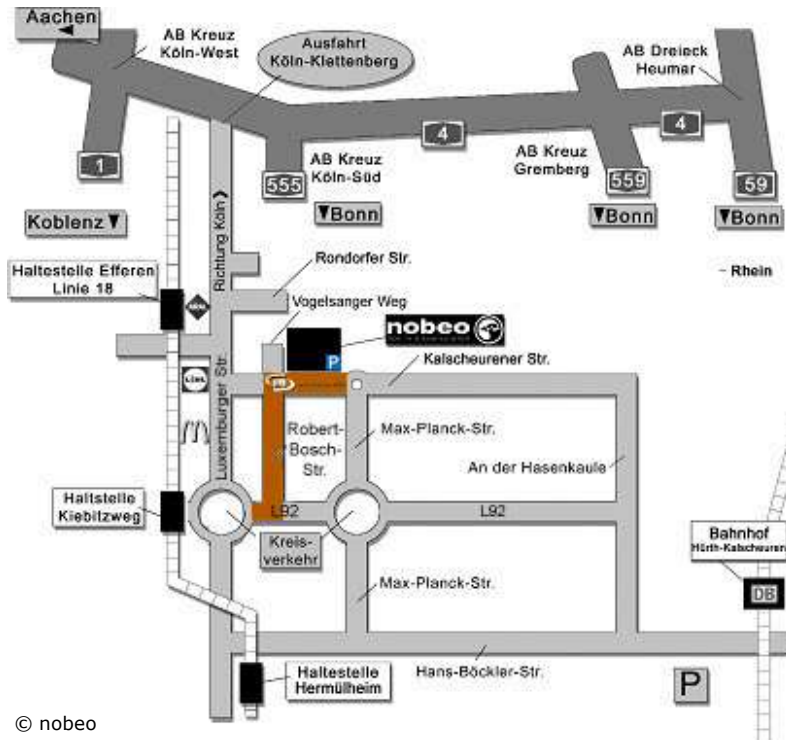

nobeo Studio 1 / 2, Kalscheurener Str. 89, 50354 Hürth

LAGEPLAN

© nobeo

**Beachten Sie bitte Folgendes bei „Ich bin ein Star – Das Nachspiel“:**

Es handelt sich hierbei um eine Aufzeichnung! Geplantes Ende ca. 21 Uhr!  
Geben Sie bitte alle Jacken und (Hand-)Taschen an der Garderobe ab!

### Anreise mit dem Auto z.B.:

- A4, Ausfahrt Köln-Klettenberg.
- An der Ampel links auf die Luxemburger Str. abbiegen.
- Am „McDonalds“ weiter geradeaus halten bis zum Kreisverkehr.
- Nehmen Sie im Kreisverkehr die 3. Ausfahrt auf die L92 (Jägerpfad).
- Nach ca. 200m links auf die Robert-Bosch-Str. abbiegen („Medienmeile Hürth“).
- Die nobeo Studios befinden sich nach ca. 500 m auf der linken Seite.

### Anreise mit der Bahn z.B.:

- Vom Kölner Hauptbahnhof mit der Straßenbahn Linie 18 Richtung Brühl/Bonn.
- An der Haltestelle „Efferen“ aussteigen.
- Gehen Sie dann bitte zu Fuß weiter in die Kalscheurener Str.
- Nach ca. 800 m befinden sich die nobeo-Studios auf der linken Seite.