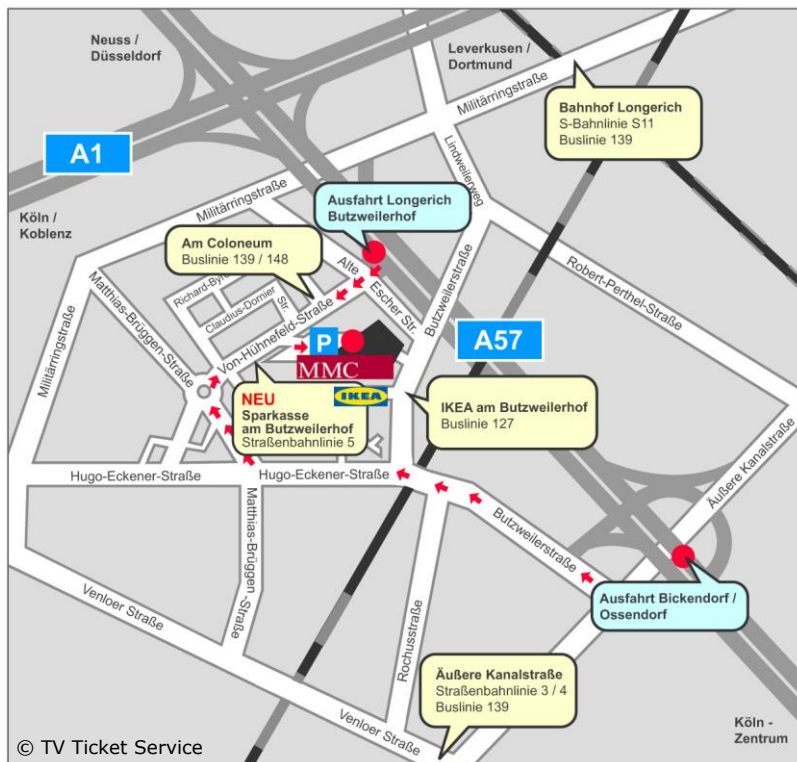

## MMC Coloneum, Am Coloneum 1, 50829 Köln-Ossendorf

LAGEPLAN

### Anreise mit dem Auto z.B.:

- A1 Richtung Düsseldorf bis Kreuz Köln-Nord.
- A57 Richtung Köln-Zentrum **bis neue Abfahrt Longerich/Butzweilerhof**.
- Von der Abfahrt her auf der Straße bleiben, bereits die „Von-Hünefeld-Straße“.
- Nach ca. 500m einen „U-Turn“ machen, so dass das „Coloneum“ auf der rechten Seite liegt.
- Nutzen Sie bitte den Besucherparkplatz auf dem Gelände (**Kosten max 10€**).
- Bei Überlastung gibt es begrenzte Parktaschen auf der „Von-Hünefeld-Straße“.
- Vom Parkplatz aus sehen Sie dann den großen Haupteingang des Coloneums.

### Anreise mit der Bahn z.B.:

- Straßenbahn **Linie 5** bis Endstation „**Sparkasse Am Butzweilerhof**“.
- S-Bahn S11 bis Haltestelle „**Longerich**“
- Die **letzte Strassenbahn Linie 5** fährt von Mo-Fr um 0.38 Uhr von der HS „**Sparkasse Am Butzweilerhof**“
- **Am Wochenende** (Sa & So & Feiertags) fährt die Linie 5 ab 0.38 Uhr nur noch 1x die Stunde bis 5.08 Uhr. Ab dann wieder nach regulärem Fahrplan.