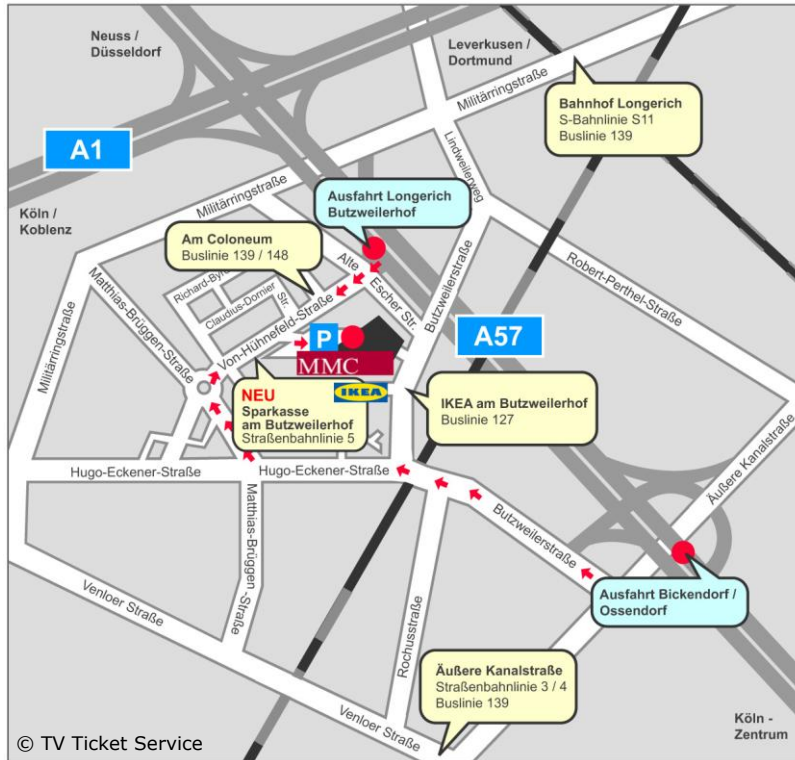

MMC Coloneum, Am Coloneum 1, 50829 Köln-Ossendorf

LAGEPLAN

Bitte beachten Sie Folgendes bei „Jetzt knallt's“:

- * Es handelt sich hier um Aufzeichnungen! Ende ca. 22 Uhr!
- * Es gelten die 3G Regeln für die Kartenausgabe!
- * Im Studio gilt bis zur Einnahme des Sitzplatzes die Maskenpflicht!
- * Geben Sie bitte alle Jacken und Taschen an der Garderobe ab!

Wir bitten um Ihr Verständnis!

Anreise mit dem Auto z.B.:

- A1 Richtung Düsseldorf bis Kreuz Köln-Nord.
- A57 Richtung Köln-Zentrum **bis neue Abfahrt Longerich/Butzweilerhof**.
- Von der Abfahrt her auf der Straße bleiben, bereits die „Von-Hünefeld-Straße“.
- Nach ca. 500m einen „U-Turn“ machen, so dass das „Coloneum“ auf der rechten Seite liegt.
- Nutzen Sie bitte den Besucherparkplatz auf dem Gelände (**Kosten max 10€**).
- Bei Überlastung gibt es begrenzte Parktaschen auf der „Von-Hünefeld-Straße“.
- Vom Parkplatz aus sehen Sie dann den großen Haupteingang des Coloneums.

Anreise mit der Bahn z.B.:

- Straßenbahn **Linie 5** bis Endstation „**Sparkasse Am Butzweilerhof**“.
- S-Bahn S11 bis Haltestelle „**Longerich**“
- Die **letzte Strassenbahn Linie 5** fährt von Mo-Fr um 0.38 Uhr von der HS „**Sparkasse Am Butzweilerhof**“
- **Am Wochenende** (Sa & So & Feiertags) fährt die Linie 5 ab 0.38 Uhr nur noch 1x die Stunde bis 5.08 Uhr. Ab dann wieder nach regulärem Fahrplan.