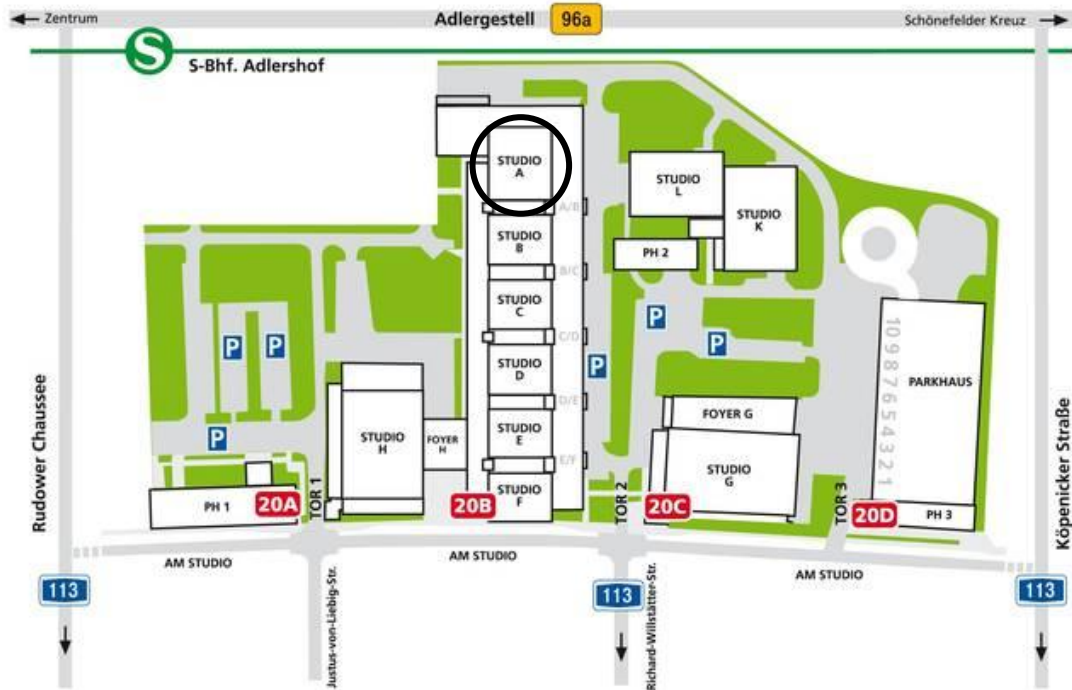

Studio Berlin-Adlershof, Studio A, Am Studio 20b, 12489 Berlin

L
A
G
E
P
L
A
N

© Studio Berlin Adlershof

Wichtige Informationen bei „Late Night Berlin“!

Es handelt sich um eine Aufzeichnung! Geplantes Ende ca. 18:30 Uhr!
Das Mindestalter zum Besuch der Show liegt bei 16 Jahren!
Geben Sie bitte alle Jacken und Taschen an der Garderobe ab!
Wir bitten um Ihr Verständnis!

Anreise mit dem Auto z.B.:

- Vom Alexanderplatz aus die B96a stadtauswärts.
- Auf dem Adlergestell rechts in die Rudower Chaussee (S-Bahn Unterführung).
- An der Ampel links in die Straße „Am Studio“ einbiegen.
- Parkmöglichkeit entlang der Straßen.
- Gehen Sie dann bitte zum Foyer G.

Bitte planen Sie einen möglichen Stau auf dem Adlergestell ein!

Anreise mit der Bahn z.B.:

- Mit der S8, S9 oder S46 Richtung Stadtauswärts bis Haltestelle Adlershof.
- Dann ca. 10 Min Fußweg in die Rudower Chaussee.
- An der nächsten Ampel links in die Straße „Am Studio“ (ehem. Agastraße).
- Das Foyer G befindet sich nach 300m auf der linken Seite.

THAUZEUS

3sat

ZDF@BAUHAUS

sky

WOHNTOUR