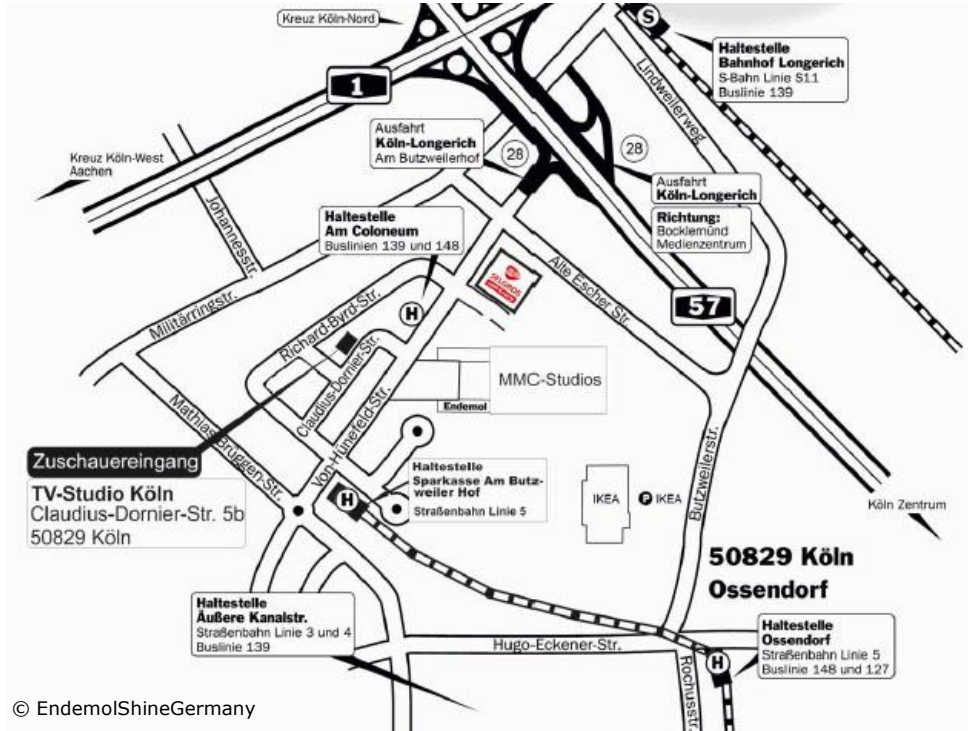

TV-Studio Köln, Claudius-Dornier-Str. 5, 50829 Köln-Ossendorf

LAGEPLAN

Bitte beachten Sie Folgendes bei „Let The Music Play“:

Es handelt sich hier immer um Aufzeichnungen! Geplantes Ende ca. 22:30 Uhr!
 Es gelten die 2G Voraussetzungen (geimpft, genesen) für die Kartenausgabe!
 Die Tickets erhalten Sie bei unseren Kollegen von „EndemolShineGermany“.
 Maskenpflicht bis zur Einnahme des Sitzplatzes!
 Geben Sie bitte alle Jacken und Taschen an der Garderobe ab!

Wir bitten um Ihr Verständnis!

Anreise mit dem Auto z.B.:

- A1 Richtung Düsseldorf bis Kreuz Köln-Nord.
- A57 Richtung Köln-Zentrum **bis neue Abfahrt Longerich/Butzweilerhof**.
- Von der Abfahrt her auf der Straße bleiben, bereits die „Von-Hünefeld-Straße“.
- Nach ca. 300m rechts in die „Cladius-Dornier-Straße“ einbiegen.
- Nutzen Sie bitte die Parkplätze an der Straße
- ggf. auch die auf der „Von-Hünefeld-Straße“

Anreise mit der Bahn z.B.:

- Straßenbahn **Linie 5** bis Endstation „**Sparkasse Am Butzweilerhof**“.
- S-Bahn S11 bis Haltestelle „Longerich“
- Die **letzte Strassenbahn Linie 5** fährt von Mo-Fr um 0.38 Uhr von der HS „Sparkasse Am Butzweilerhof“
- **Am Wochenende** (Sa & So & Feiertags) fährt die Linie 5 ab 0.38 Uhr nur noch 1x die Stunde bis 5.08 Uhr. Ab dann wieder nach regulärem Fahrplan.