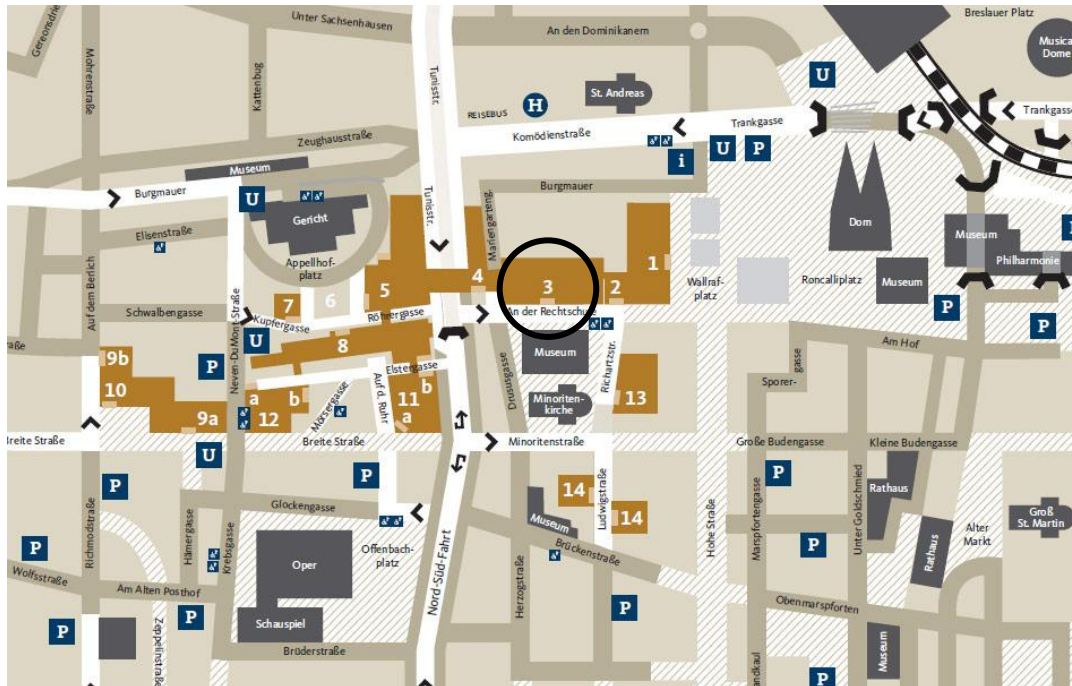

WDR Studio, An der Rechtschule 2, 50667 Köln
Eingang: gegenüber Museum für Angewandte Kunst

LAGEPLAN

© WDR

Wichtige Informationen bei „maischberger. die woche“!

- * Für die Kartenausgabe gilt eine der 2G-Voraussetzungen!
 - * Kurzfristig kann es immer zu produktionsbedingten Änderungen kommen!
 - * Dies kann die Beginnzeit als leider auch der Produktionsort (Wechsel mit Berlin) sein!
 - * Hierüber werden Sie dann von uns informiert!
 - * Es handelt sich hier immer um Aufzeichnungen! Dauer ca. 1,5 Stunden!
 - * Geben Sie bitte alle Jacken, Taschen an der Garderobe ab!
- Wir bitten um Ihr Verständnis!

Anreise mit dem Auto z.B.:

- Das WDR Studio „An der Rechtschule“ befindet sich in der Innenstadt.
- Kostenpflichtige Parkplätze befinden sich im Umfeld des Studios an der Straße bzw. nutzen Sie die angrenzenden Parkhäuser (**Symbole P auf der Karte**)
- Der Eingang befindet sich gegenüber des Museums für Angewandte Kunst.

Anreise mit der Bahn z.B.:

- Alle bekannten Bahnmöglichkeiten bis zum Kölner Hauptbahnhof.
- Oder Anreise über die U-Bahnstationen (Hauptbahnhof) bzw. Appellhofplatz u.a. mit den Linien 3, 4, 5, 16, 18.
- Fußweg von beiden Stationen aus jeweils ca. 5min.
- Der Eingang befindet sich gegenüber des Museums für Angewandte Kunst.