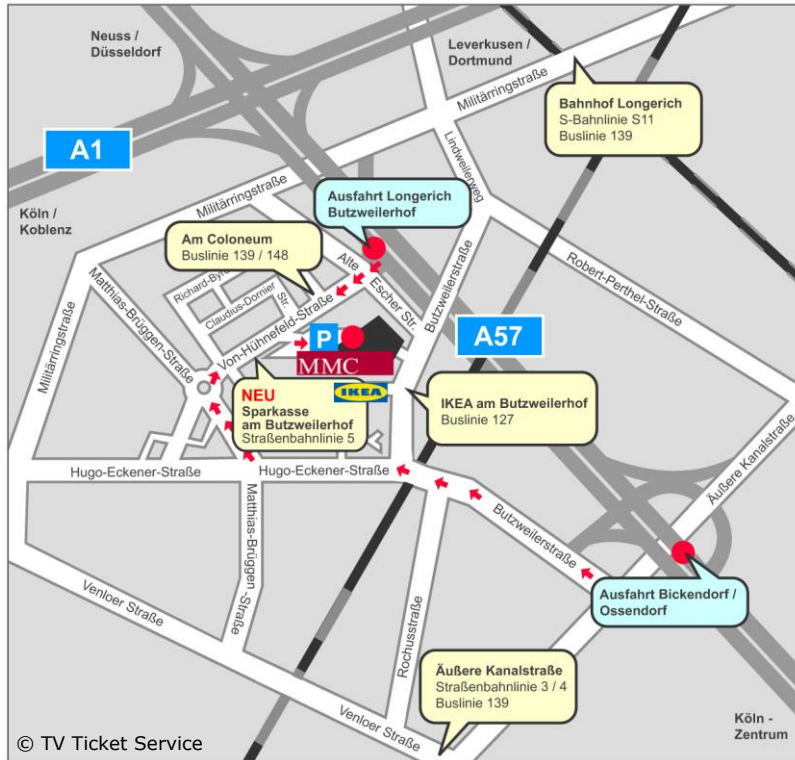

MMC Coloneum, Am Coloneum 1, 50829 Köln-Ossendorf

LAGEPLAN

Bitte beachten Sie Folgendes bei „Mein Mann kann - Promiausgaben“:

- * Es handelt sich hier immer um Aufzeichnungen! Ende ca. 22 Uhr!
- * Die Tickets erhalten Sie vor Ort von unseren Kollegen der Firma EndemolShineGermany!
- * Im Studio gilt bis zur Einnahme des Sitzplatzes die Maskenpflicht!
- * Geben Sie bitte alle Jacken und Taschen an der Garderobe ab!

Wir bitten um Ihr Verständnis!

Anreise mit dem Auto z.B.:

- A1 Richtung Düsseldorf bis Kreuz Köln-Nord.
- A57 Richtung Köln-Zentrum **bis neue Abfahrt Longerich/Butzweilerhof**.
- Von der Abfahrt her auf der Straße bleiben, bereits die „Von-Hünefeld-Straße“.
- Nach ca. 500m einen „U-Turn“ machen, so dass das „Coloneum“ auf der rechten Seite liegt.
- Nutzen Sie bitte den Besucherparkplatz auf dem Gelände (**Kosten max 10€**).
- Bei Überlastung gibt es begrenzte Parktaschen auf der „Von-Hünefeld-Straße“.
- Vom Parkplatz aus sehen Sie dann den großen Haupteingang des Coloneums.

Anreise mit der Bahn z.B.:

- Straßenbahn **Linie 5** bis Endstation „**Sparkasse Am Butzweilerhof**“.
- S-Bahn S11 bis Haltestelle „Longerich“
- Die **letzte Strassenbahn Linie 5** fährt von Mo-Fr um 0.38 Uhr von der HS „Sparkasse Am Butzweilerhof“
- **Am Wochenende** (Sa & So & Feiertags) fährt die Linie 5 ab 0.38 Uhr nur noch 1x die Stunde bis 5.08 Uhr. Ab dann wieder nach regulärem Fahrplan.