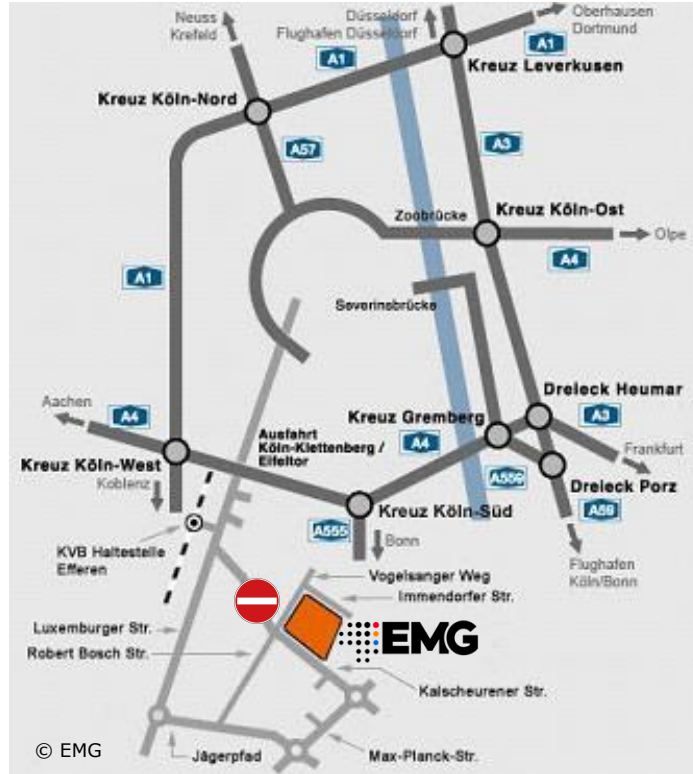

EMG Studio 1/2, Kalscheurener Str. 89, 50354 Hürth

**L
A
G
E
P
L
A
N**

Bitte beachten Sie Folgendes bei „Die perfekte Minute“:

- * Es handelt sich hier um Aufzeichnungen, teilweise Doppel-Aufzeichnungen!
- * Aktuell gibt es keine G-Regelung! Eine Maskenpflicht gilt noch bis zum Sitzplatz!
- * Die Kartenausgabe erfolgt vor Ort durch die Mitarbeiter von EndemolShineGermany!
- * Geben Sie bitte alle Jacken und Taschen an der Garderobe ab!

Wir bitten um Ihr Verständnis!

Anreise mit dem Auto z.B.:

- A4, Ausfahrt Köln-Klettenberg.
- An der Ampel links auf die Luxemburger Str. abbiegen.
- Am „McDonalds“ weiter geradeaus halten bis zur neuen Kreuzung.
- Hier links abbiegen auf die L92 (Jägerpfad).
- Am Kreisverkehr bitte die 2te Ausfahrt (Robert-Bosch-Str.) nehmen.
- Die EMG Studios befinden sich nach ca. 500 m auf der linken Seite.

Achtung: Durchfahrt Kalscheurener Str./Höhe Vogelsanger Weg nicht mehr möglich!

Anreise mit der Bahn z.B.:

- Vom Kölner Hauptbahnhof mit der Straßenbahn Linie 18 Richtung Brühl/Bonn.
- An der Haltestelle „Efferen“ aussteigen.
- Gehen Sie dann bitte zu Fuß weiter in die Kalscheurener Str.
- Nach ca. 800 m befinden sich die EMG-Studios auf der linken Seite.