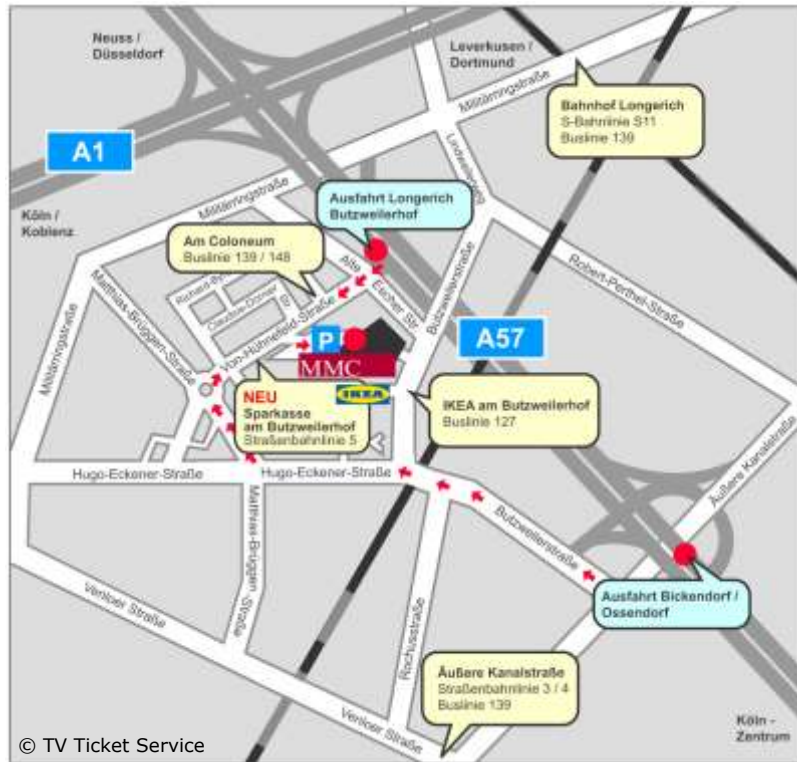

MMC Coloneum, Am Coloneum 1, 50829 Köln-Ossendorf

L
A
G
E
P
L
A
N

Bitte beachten Sie Folgendes bei „Mord mit Ansage“:

Es handelt sich immer um Aufzeichnungen! Dauer ca. 2 Stunden!
Ihre Tickets erhalten Sie vor Ort bei unseren Kollegen von „EndemolShineGermany“!
Wir bitten um Ihr Verständnis!

Anreise mit dem Auto z.B.:

- A1 Richtung Düsseldorf bis Kreuz Köln-Nord.
- A57 Richtung Köln-Zentrum **bis neue Abfahrt Langerich/Butzweilerhof**.
- Von der Abfahrt her auf der Straße bleiben, bereits die „Von-Hünefeld-Straße“.
- Nach ca. 500m einen „U-Turn“ machen, so dass das „Coloneum“ auf der rechten Seite liegt.
- Nutzen Sie bitte den Besucherparkplatz auf dem Gelände (**Kosten max 10€**).
- Bei Überlastung gibt es begrenzte Parktaschen auf der „Von-Hünefeld-Straße“.
- Vom Parkplatz aus sehen Sie dann den großen Haupteingang des Coloneums.

Anreise mit der Bahn z.B.:

- Straßenbahn **Linie 5** bis Endstation **„Sparkasse Am Butzweilerhof“**.
- S-Bahn S11 bis Haltestelle „Langerich“
- Die **letzte Strassenbahn Linie 5** fährt von Mo-Fr um 0.38 Uhr von der HS „Sparkasse Am Butzweilerhof“
- **Am Wochenende** (Sa & So & Feiertags) fährt die Linie 5 ab 0.38 Uhr nur noch 1x die Stunde bis 5.08 Uhr. Ab dann wieder nach regulärem Fahrplan.