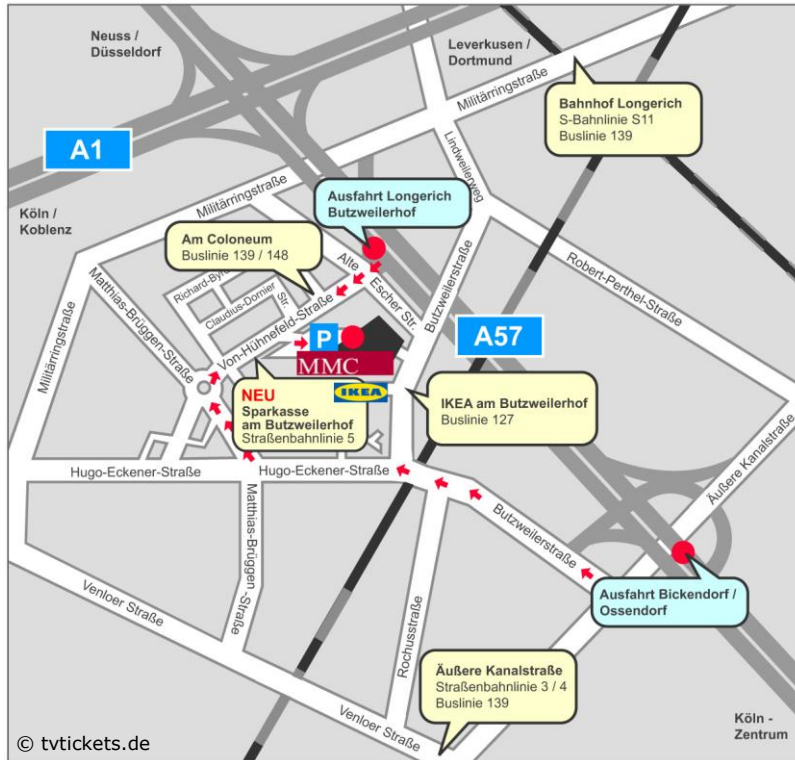

MMC Coloneum, Am Coloneum 1, 50829 Köln-Ossendorf

LAGEPLAN

Bitte beachten Sie Folgendes bei „Promi Big Brother 2022“:

Jeder Zuschauer muss ein negatives Schnelltest-Ergebnis nachweisen (max. 24h alt) oder einen eigenen kontrollierten Selbsttest vor Ort machen!
Es gilt bis zur Einnahme der Plätze die Maskenpflicht!
Geben Sie bitte alle Jacken und Taschen an der Garderobe ab!

Wir bitten um Ihr Verständnis!

Anreise mit dem Auto z.B.:

- A1 Richtung Düsseldorf bis Kreuz Köln-Nord.
- A57 Richtung Köln-Zentrum **bis neue Abfahrt Longerich/Butzweilerhof**.
- Von der Abfahrt her auf der Straße bleiben, bereits die „Von-Hünefeld-Straße“.
- Nach ca. 500m einen „U-Turn“ machen, so dass das „Coloneum“ auf der rechten Seite liegt.
- Nutzen Sie bitte den Besucherparkplatz auf dem Gelände (**Kosten max 10€**).
- Bei Überlastung gibt es begrenzte Parktaschen auf der „Von-Hünefeld-Straße“.
- Vom Parkplatz aus sehen Sie dann den großen Haupteingang des Coloneums.

Anreise mit der Bahn z.B.:

- Straßenbahn **Linie 5** bis Endstation „**Sparkasse Am Butzweilerhof**“.
- S-Bahn S11 bis Haltestelle „**Longerich**“
- Die **letzte Strassenbahn Linie 5** fährt von Mo-Fr um 0.38 Uhr von der HS „**Sparkasse Am Butzweilerhof**“
- **Am Wochenende** (Sa & So & Feiertags) fährt die Linie 5 ab 0.38 Uhr nur noch 1x die Stunde bis 5.08 Uhr. Ab dann wieder nach regulärem Fahrplan.