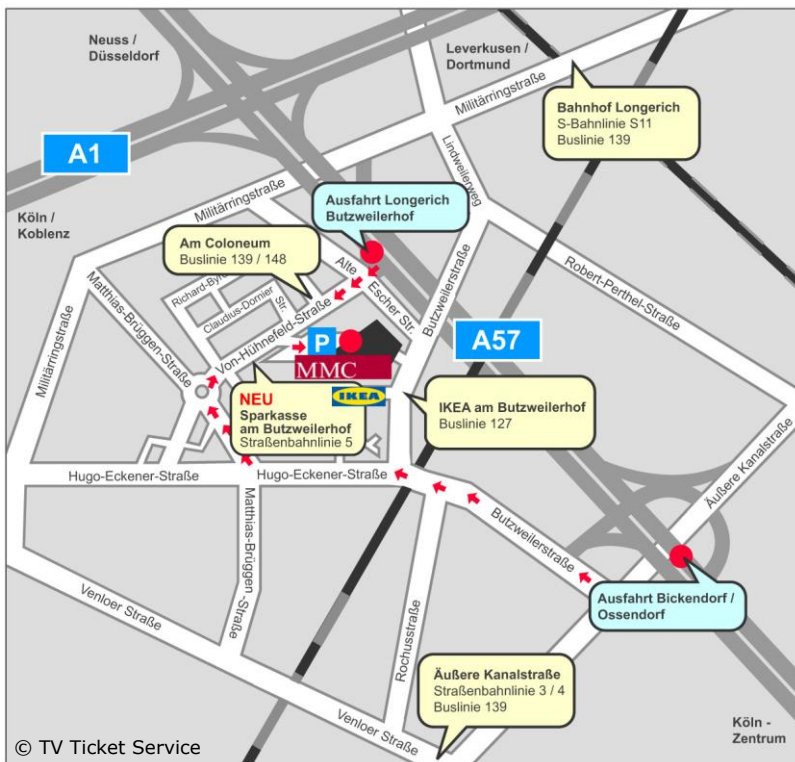

MMC Coloneum, Am Coloneum 1, 50829 Köln-Ossendorf

LAGEPLAN

Bitte beachten Sie Folgendes bei „Paar Wars“ (AT):

- Es handelt sich hier um Aufzeichnungen!
- Es gelten vor Ort bei der Kartenausgabe die 3G's!
- Im Studio gilt während der Show die Maskenpflicht!
- Geben Sie bitte alle Jacken und Taschen an der Garderobe ab!
- Wir bitten um Ihr Verständnis!

Anreise mit dem Auto z.B.:

- A1 Richtung Düsseldorf bis Kreuz Köln-Nord.
- A57 Richtung Köln-Zentrum **bis neue Abfahrt Longerich/Butzweilerhof**.
- Von der Abfahrt her auf der Straße bleiben, bereits die „Von-Hünefeld-Straße“.
- Nach ca. 500m einen „U-Turn“ machen, so dass das „Coloneum“ auf der rechten Seite liegt.
- Nutzen Sie bitte den Besucherparkplatz auf dem Gelände (**Kosten max 10€**).
- Bei Überlastung gibt es begrenzte Parktaschen auf der „Von-Hünefeld-Straße“.
- Vom Parkplatz aus sehen Sie dann den großen Haupteingang des Coloneums.

Anreise mit der Bahn z.B.:

- Straßenbahn **Linie 5** bis Endstation „**Sparkasse Am Butzweilerhof**“.
- S-Bahn S11 bis Haltestelle „Longerich“
- Die **letzte Strassenbahn Linie 5** fährt von Mo-Fr um 0.38 Uhr von der HS „Sparkasse Am Butzweilerhof“
- **Am Wochenende** (Sa & So & Feiertags) fährt die Linie 5 ab 0.38 Uhr nur noch 1x die Stunde bis 5.08 Uhr. Ab dann wieder nach regulärem Fahrplan.