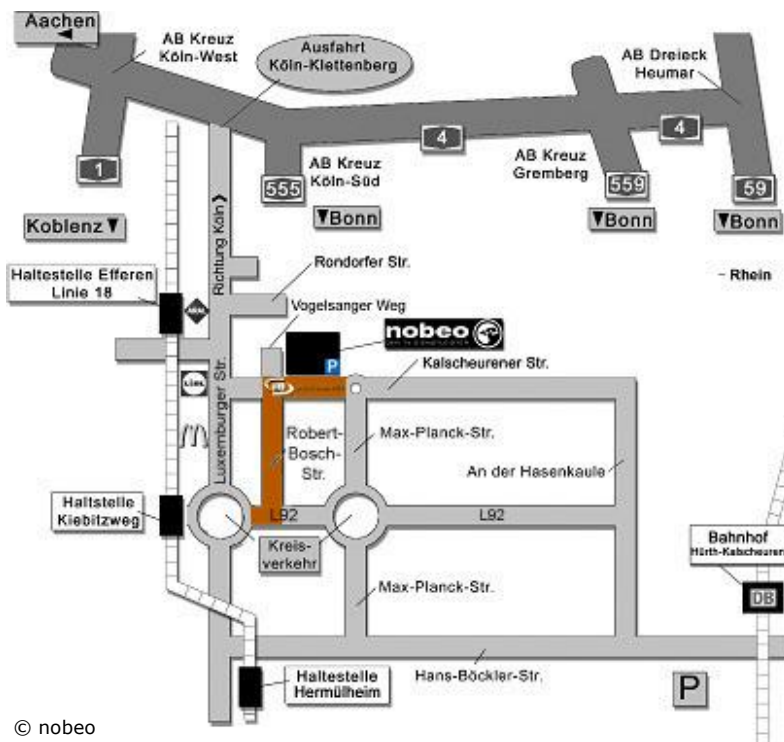

nobeo Studio 1/2, Kalscheurener Str. 89, 50354 Hürth

LAGEPLAN

© nobeo

Beachten Sie bitte Folgendes bei „Pocher - Gefährlich Ehrlich!“:

- * Es handelt sich um eine Liveshow. Achten Sie bitte auf die Ankunftszeit.
- * Wir weisen Sie daraufhin, dass aufgrund der aktuellen Hygienevorschriften eine Maskenpflicht auch im Studio inkl. auf dem Sitzplatz vorliegt.

Anreise mit dem Auto z.B.:

- A4, Ausfahrt Köln-Klettenberg.
- An der Ampel links auf die Luxemburger Str. abbiegen.
- Am „McDonalds“ weiter geradeaus halten bis zum Kreisverkehr.
- Nehmen Sie im Kreisverkehr die 3. Ausfahrt auf die L92 (Jägerpfad).
- Nach ca. 200m links auf die Robert-Bosch-Str. abbiegen („Medienmeile Hürth“).
- Die nobeo Studios befinden sich nach ca. 500 m auf der linken Seite.

Anreise mit der Bahn z.B.:

- Vom Kölner Hauptbahnhof mit der Straßenbahn Linie 18 Richtung Brühl/Bonn.
- An der Haltestelle „Efferen“ aussteigen.
- Gehen Sie dann bitte zu Fuß weiter in die Kalscheurener Str.
- Nach ca. 800 m befinden sich die nobeo-Studios auf der linken Seite.