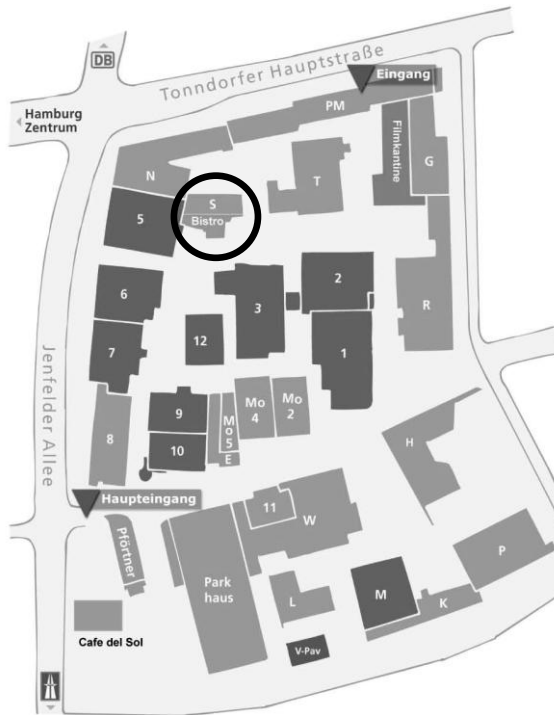

Studio Hamburg, Zuschauerfoyer A5, Jenfelder Allee 80, 22039 Hamburg

LAGEPLAN

© Studio Hamburg

Bitte beachten Sie Folgendes bei „Quizduell Olymp“:

- * Es handelt sich hier immer um eine Aufzeichnung! Teilweise Doppel-Aufzeichnungen!
- * Für die Kartenausgabe muss eine der 2G Voraussetzungen erfüllt sein!
- * Im Studio gilt die Maskenpflicht bis zur Einnahme des Sitzplatzes!
- * Geben Sie bitte alle Jacken und Taschen an der Garderobe ab!

Wir bitten um Ihr Verständnis!

Anreise mit dem Auto z.B.:

- Wandsbeker Chaussee -> Wandsbeker Marktstraße -> Wandsbeker Zollstraße
- Ahrensburger Straße (B75) -> Tonndorfer Hauptstraße (B435) -> rechts halten bis Kreuzung -> rechts in Jenfelder Allee
- **Das Parkhaus auf dem Gelände ist kostenpflichtig!**