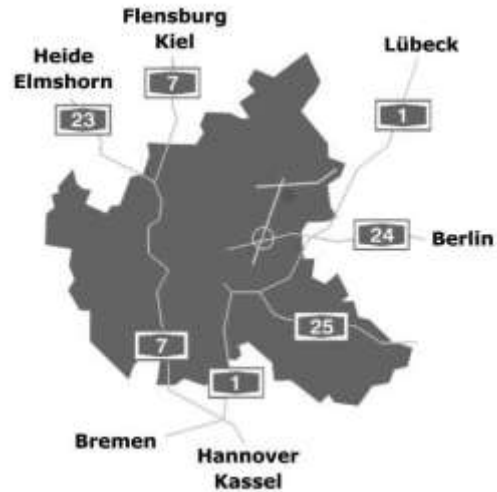

Studio Hamburg, Zuschauerfoyer A9/10, Jenfelder Allee 80, 22039 Hamburg

LAGEPLAN

© Studio Hamburg

**Beachten Sie bitte Folgendes beim „Quizduell-Olymp“:**

Es handelt sich immer um Aufzeichnungen! Teilweise buchen Sie eine Doppelaufzeichnung!  
D.h., Sie besuchen zwei Aufzeichnungen hintereinander!  
Geben Sie bitte alle Jacken, Taschen und auch Handys an der Garderobe ab!

Wir bitten um Ihr Verständnis!

**Anreise mit dem Auto z.B.:**

- Wandsbeker Chaussee -> Wandsbeker Marktstraße -> Wandsbeker Zollstraße
- Ahrensburger Straße (B75) -> Tonndorfer Hauptstraße (B435) -> rechts halten bis Kreuzung -> rechts in Jenfelder Allee
- **Das Parkhaus auf dem Gelände ist kostenpflichtig!**

**Anreise mit der Bahn z.B.:**

- **RB81** bis Tonndorf
- **Bus 162/262** bis Jenfelder Allee
- **Bus 9** bis Studio Hamburg

Unser Team wünscht Ihnen gute Unterhaltung beim „QUIZUELL-OLYMP“!