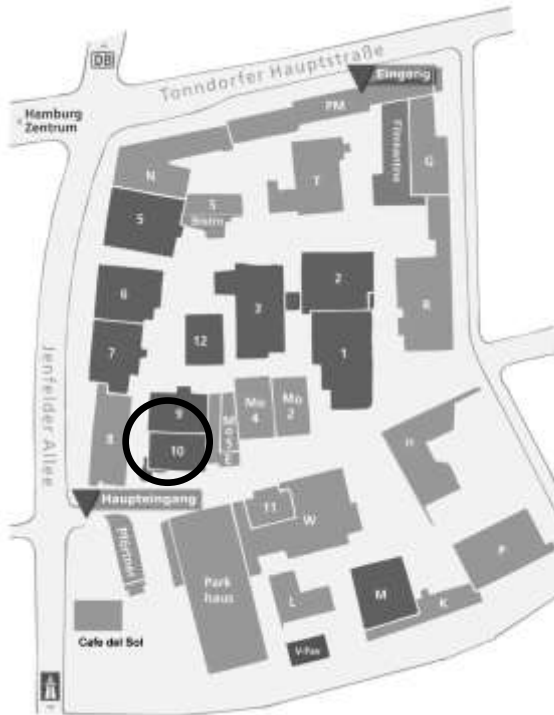

Studio Hamburg, Zuschauerfoyer A9/10, Jenfelder Allee 80, 22039 Hamburg

LAGEPLAN

© Studio Hamburg

**Beachten Sie bitte Folgendes beim „Quizduell-Olymp“:**

Es handelt sich immer um Aufzeichnungen! Teilweise buchen Sie eine Doppelaufzeichnung!  
D.h., Sie besuchen zwei Aufzeichnungen hintereinander!  
Geben Sie bitte alle Jacken, Taschen und auch Handys an der Garderobe ab!

Wir bitten um Ihr Verständnis!

**Anreise mit dem Auto z.B.:**

- Wandsbeker Chaussee -> Wandsbeker Marktstraße -> Wandsbeker Zollstraße
- Ahrensburger Straße (B75) -> Tonndorfer Hauptstraße (B435) -> rechts halten bis Kreuzung -> rechts in Jenfelder Allee
- **Das Parkhaus auf dem Gelände ist kostenpflichtig!**