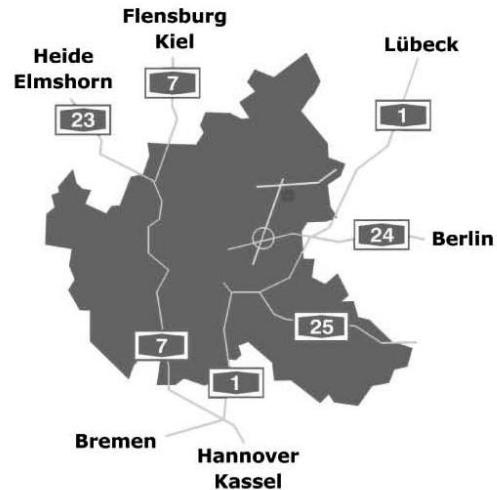

Studio Hamburg, Zuschauerfoyer A5, Jenfelder Allee 80, 22039 Hamburg

LAGEPLAN

© Studio Hamburg

Bitte beachten Sie Folgendes bei „Quizduell Olymp“:

- * Es handelt sich hier immer um eine Aufzeichnung! Teilweise Doppel-Aufzeichnungen!
- * Für die Kartenausgabe muss eine der 2G Voraussetzungen erfüllt sein!
- * Im Studio gilt die Maskenpflicht bis zur Einnahme des Sitzplatzes!
- * Geben Sie bitte alle Jacken und Taschen an der Garderobe ab!

Wir bitten um Ihr Verständnis!

Anreise mit dem Auto z.B.:

- Wandsbeker Chaussee -> Wandsbeker Marktstraße -> Wandsbeker Zollstraße
- Ahrensburger Straße (B75) -> Tonndorfer Hauptstraße (B435) -> rechts halten bis Kreuzung -> rechts in Jenfelder Allee
- **Das Parkhaus auf dem Gelände ist kostenpflichtig!**

Anreise mit der Bahn z.B.:

- **RB81** bis Tonndorf
- **Bus 162/262** bis Jenfelder Allee
- **Bus 9** bis Studio Hamburg

Unser Team wünscht Ihnen gute Unterhaltung beim „QUIZUELL-OLYMP“!

RTL

phoenix

Unter den Linden