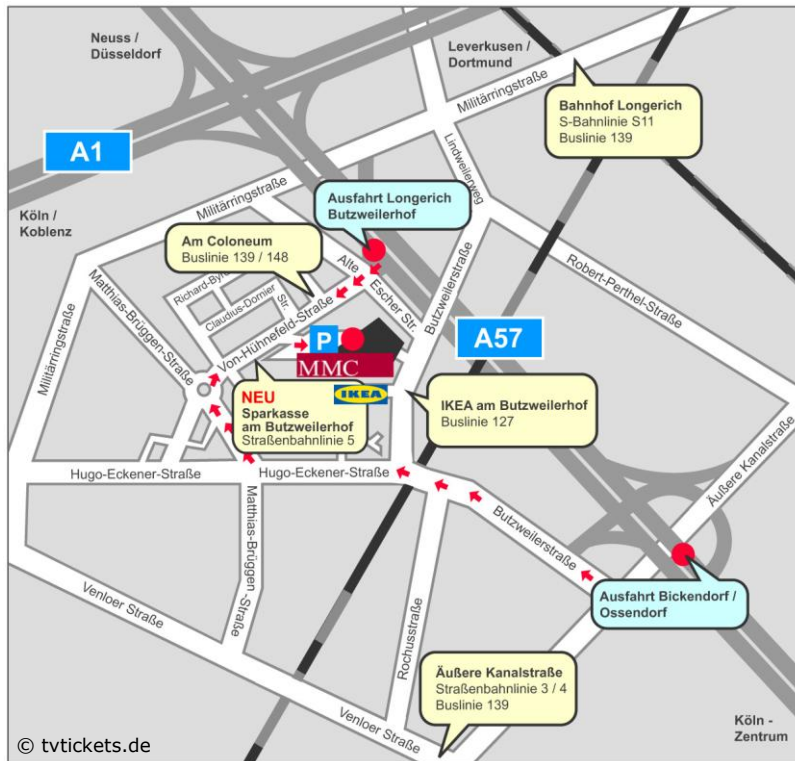

MMC Coloneum, Am Coloneum 1, 50829 Köln-Ossendorf

LAGEPLAN

Bitte beachten Sie Folgendes bei „Quiz ohne Grenzen!“:

- * Es handelt sich hier um eine Aufzeichnung! Geplantes Ende ca. 22 Uhr!
- * Für die Kartenausgabe gilt die 2G Regelung!
- * Im Studio gilt bis zur Einnahme des Sitzplatzes die Maskenpflicht!
- * Geben Sie bitte alle Jacken, Taschen und Handys an der Garderobe ab!

Wir bitten um Ihr Verständnis!

Anreise mit dem Auto z.B.:

- A1 Richtung Düsseldorf bis Kreuz Köln-Nord.
- A57 Richtung Köln-Zentrum **bis neue Abfahrt Langerich/Butzweilerhof**.
- Von der Abfahrt her auf der Straße bleiben, bereits die „Von-Hünefeld-Straße“.
- Nach ca. 500m einen „U-Turn“ machen, so dass das „Coloneum“ auf der rechten Seite liegt.
- Nutzen Sie bitte den Besucherparkplatz auf dem Gelände (**Kosten max 10€**).
- Bei Überlastung gibt es begrenzte Parktaschen auf der „Von-Hünefeld-Straße“.
- Vom Parkplatz aus sehen Sie dann den großen Haupteingang des Coloneums.

Anreise mit der Bahn z.B.:

- Straßenbahn **Linie 5** bis Endstation **„Sparkasse Am Butzweilerhof“**.
- S-Bahn S11 bis Haltestelle „Langerich“
- Die **letzte Strassenbahn Linie 5** fährt von Mo-Fr um 0.38 Uhr von der HS „Sparkasse Am Butzweilerhof“
- **Am Wochenende** (Sa & So & Feiertags) fährt die Linie 5 ab 0.38 Uhr nur noch 1x die Stunde bis 5.08 Uhr. Ab dann wieder nach regulärem Fahrplan.