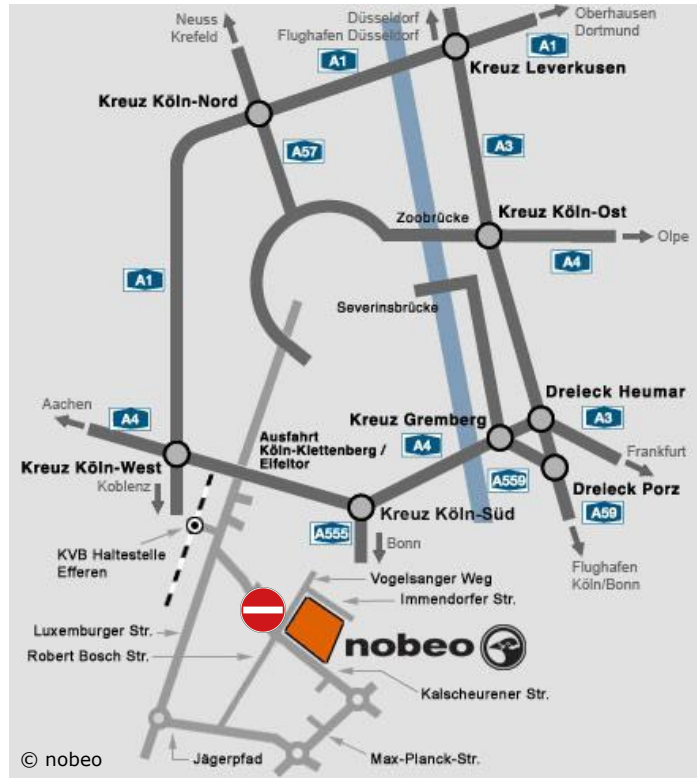

nobeo Studio 1/2, Kalscheurener Str. 89, 50354 Hürth

LAGEPLAN

**Bitte beachten Sie Folgendes bei „2021 - Das Quiz“:**

- \* Es handelt sich hier um eine längere Aufzeichnung! Geplantes Ende ca. 23 Uhr!
- \* Es gilt die 2G+ Regelung im Studio (vollständig geimpft bzw. genesen)!
- \* Zusätzlich für alle on top ein negativer Nachweis eines Schnelltests!
- \* Im Studio gilt bis zur Einnahme des Sitzplatzes die Maskenpflicht!
- \* Geben Sie bitte alle Jacken, Taschen und Handys an der Garderobe ab!

Wir bitten um Ihr Verständnis!

**Anreise mit dem Auto z.B.:**

- A4, Ausfahrt Köln-Klettenberg.
- An der Ampel links auf die Luxemburger Str. abbiegen.
- Am „McDonalds“ weiter geradeaus halten bis zur neuen Kreuzung.
- Hier links abbiegen auf die L92 (Jägerpfad).
- Am Kreisverkehr bitte die 2te Ausfahrt (Robert-Bosch-Str.) nehmen.
- Die nobeo Studios befinden sich nach ca. 500 m auf der linken Seite.

**Achtung:** Durchfahrt Kalscheurener Str./Höhe Vogelsanger Weg nicht mehr möglich!

**Anreise mit der Bahn z.B.:**

- Vom Kölner Hauptbahnhof mit der Straßenbahn Linie 18 Richtung Brühl/Bonn.
- An der Haltestelle „Efferen“ aussteigen.
- Gehen Sie dann bitte zu Fuß weiter in die Kalscheurener Str.
- Nach ca. 800 m befinden sich die nobeo-Studios auf der linken Seite.