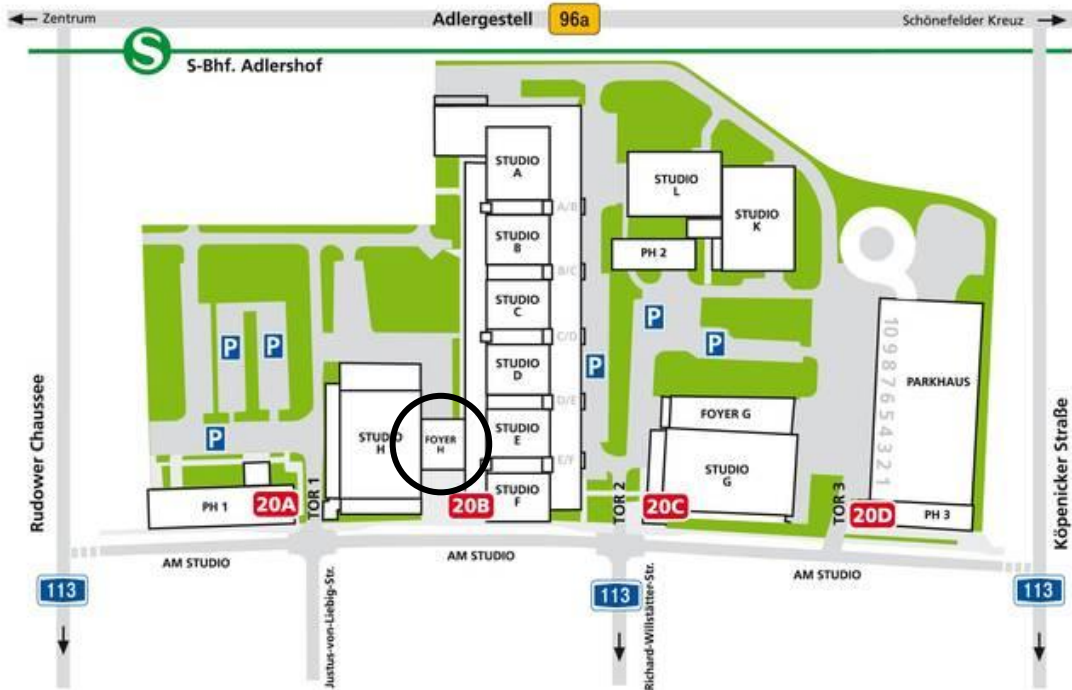

Studio Berlin-Adlershof, Foyer H, Am Studio 20b, 12489 Berlin

LAGEPLAN

© Studio Berlin Adlershof

Wichtige Informationen bei „2022 - Das Quiz“!

- * Es handelt sich um eine lange Aufzeichnung! Ende ca. 23:30 Uhr!
 - * Aktuell gibt es keine G-Regelung für die Kartenausgabe! Maskenpflicht bis Sitzplatz!
 - * Das Mindestalter liegt bei 16 Jahre!
 - * Geben Sie bitte alle Jacken und Taschen an der Garderobe ab!
- Wir bitten um Ihr Verständnis!

Anreise mit dem Auto z.B.:

- Vom Alexanderplatz aus die B96a stadtauswärts.
- Auf dem Adlergestell rechts in die Rudower Chaussee (S-Bahn Unterführung).
- An der Ampel links in die Straße „Am Studio“ einbiegen.
- Parkmöglichkeit entlang der Straßen.
- Gehen Sie dann bitte zum Foyer H.

Bitte planen Sie einen möglichen Stau auf dem Adlergestell ein!

Anreise mit der Bahn z.B.:

- Mit der S8, S9 oder S46 Richtung Stadtauswärts bis Haltestelle Adlershof.
- Dann ca. 10 Min Fußweg in die Rudower Chaussee.
- An der nächsten Ampel links in die Straße „Am Studio“ (ehem. Agastraße).
- Das Foyer H befindet sich nach 300m auf der linken Seite.