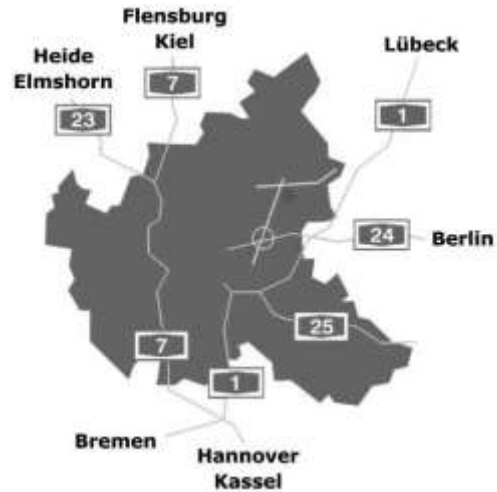

Studio Hamburg, Zuschauerfoyer A5, Jenfelder Allee 80, 22039 Hamburg

LAGEPLAN

© Studio Hamburg

Beachten Sie bitte Folgendes beim „Quizduell“:

Es handelt sich immer um eine LIVE-Sendung! Bitte seien Sie pünktlich vor Ort!
Geben Sie bitte alle Jacken, Taschen und auch Handys an der Garderobe ab!

Wir bitten um Ihr Verständnis!

Anreise mit dem Auto z.B.:

- Wandsbeker Chaussee -> Wandsbeker Marktstraße -> Wandsbeker Zollstraße
- Ahrensburger Straße (B75) -> Tonndorfer Hauptstraße (B435) -> rechts halten bis Kreuzung -> rechts in Jenfelder Allee
- **Das Parkhaus auf dem Gelände ist kostenpflichtig!**

Anreise mit der Bahn z.B.:

- **RB81** bis Tonndorf
- **Bus 162/262** bis Jenfelder Allee
- **Bus 9** bis Studio Hamburg

Unser Team wünscht Ihnen gute Unterhaltung beim „QUIZDUELL“!