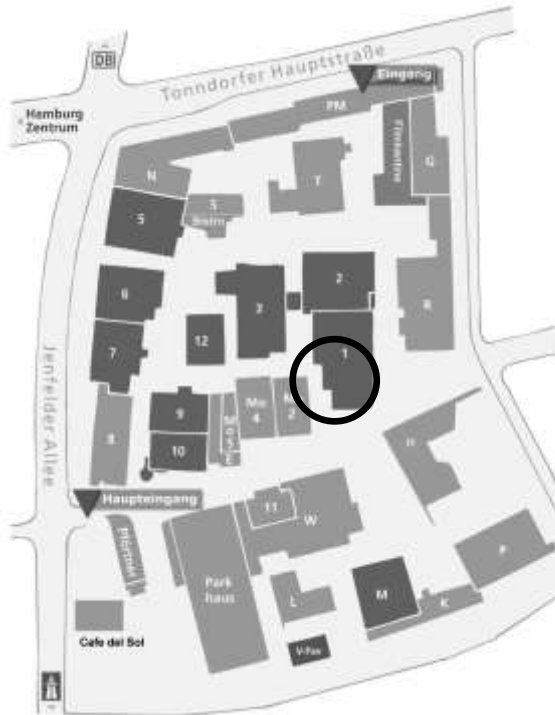

Studio Hamburg, Zuschauerfoyer A1, Jenfelder Allee 80, 22039 Hamburg

LAGEPLAN

© Studio Hamburg

Beachten Sie bitte Folgendes beim „Quizduell“:

Es handelt sich immer um eine LIVE-Sendung! Bitte seien Sie pünktlich vor Ort!
Geben Sie bitte alle Jacken, Taschen und auch Handys an der Garderobe ab!

Wir bitten um Ihr Verständnis!

Anreise mit dem Auto z.B.:

- Wandsbeker Chaussee -> Wandsbeker Marktstraße -> Wandsbeker Zollstraße
- Ahrensburger Straße (B75) -> Tonndorfer Hauptstraße (B435) -> rechts halten bis Kreuzung -> rechts in Jenfelder Allee
- **Das Parkhaus auf dem Gelände ist kostenpflichtig!**