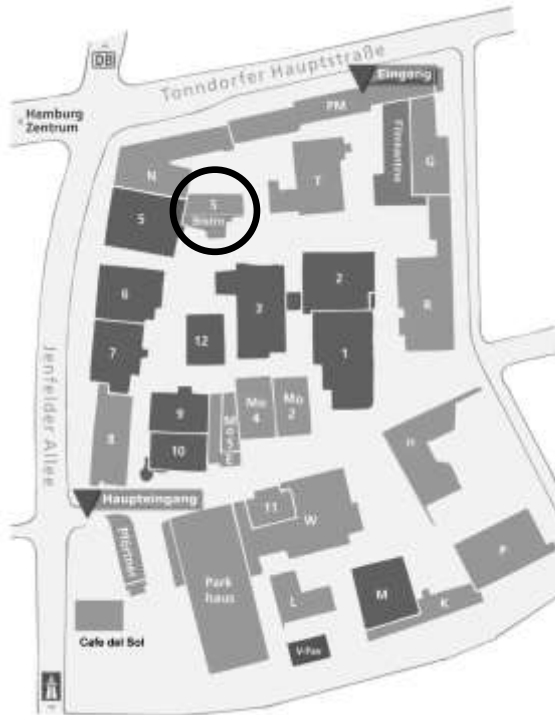

Studio Hamburg, Zuschauerfoyer A5, Jenfelder Allee 80, 22039 Hamburg

LAGEPLAN

© Studio Hamburg

Beachten Sie bitte Folgendes beim „Quizduell“:

Es handelt sich immer um eine LIVE-Sendung! Bitte seien Sie pünktlich vor Ort!
Geben Sie bitte alle Jacken, Taschen und auch Handys an der Garderobe ab!

Wir bitten um Ihr Verständnis!

Anreise mit dem Auto z.B.:

- Wandsbeker Chaussee -> Wandsbeker Marktstraße -> Wandsbeker Zollstraße
- Ahrensburger Straße (B75) -> Tonndorfer Hauptstraße (B435) -> rechts halten bis Kreuzung -> rechts in Jenfelder Allee
- **Das Parkhaus auf dem Gelände ist kostenpflichtig!**