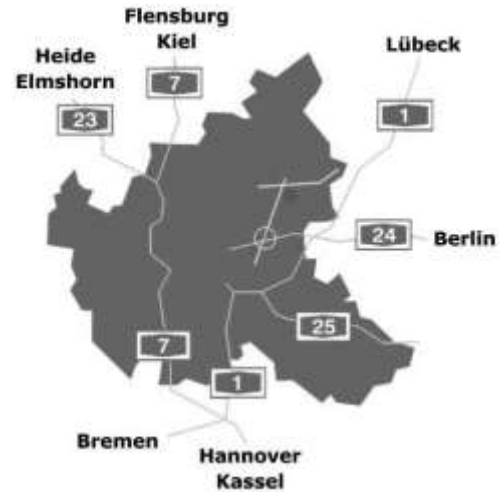

Studio Hamburg, Zuschauerfoyer A1, Jenfelder Allee 80, 22039 Hamburg

LAGEPLAN

© Studio Hamburg

Beachten Sie bitte Folgendes beim „Quizduell“:

Es handelt sich immer um eine LIVE-Sendung! Bitte seien Sie pünktlich vor Ort!
Geben Sie bitte alle Jacken, Taschen und auch Handys an der Garderobe ab!

Wir bitten um Ihr Verständnis!

Anreise mit dem Auto z.B.:

- Wandsbeker Chaussee -> Wandsbeker Marktstraße -> Wandsbeker Zollstraße
- Ahrensburger Straße (B75) -> Tonndorfer Hauptstraße (B435) -> rechts halten bis Kreuzung -> rechts in Jenfelder Allee
- **Das Parkhaus auf dem Gelände ist kostenpflichtig!**

Anreise mit der Bahn z.B.:

- **RB81** bis Tonndorf
- **Bus 162/262** bis Jenfelder Allee
- **Bus 9** bis Studio Hamburg

Unser Team wünscht Ihnen gute Unterhaltung beim „QUIZDUELL“!