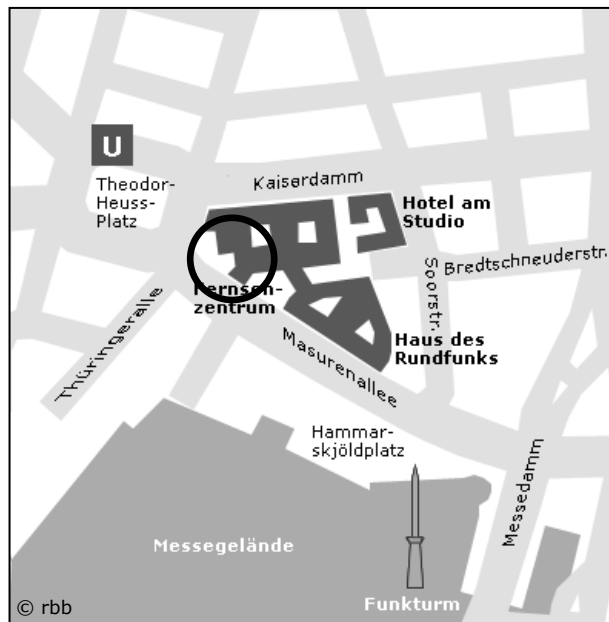

rbb Fernsehzentrum, Studio A, Masurenallee 16-20, 14057 Berlin

LAGEPLAN

Bitte beachten Sie Folgendes bei „Riverboat“:

- * Es handelt sich hier um eine Aufzeichnung! Geplantes Ende ca. 21 Uhr!
- * Für die Kartenausgabe muss eine der 2G-Voraussetzungen erfüllt sein!
- * Im Studio gilt die Maskenpflicht bis zur Einnahme des Sitzplatzes!
- * Geben Sie bitte alle Jacken und Taschen an der Garderobe ab!

Wir bitten um Ihr Verständnis!

Anreise mit dem Auto z.B.:

- Von Süden und Osten über Berliner Ring (A10) bis Dreieck Nuthetal dann die A115 Richtung Berlin, am Ende der AVUS (Dreieck Funkturm), Ausfahrt Messegelände/Kaiserdamm abfahren und hinter dem Messegelände links abbiegen in die Masurenallee. Parkplätze vor den Messehallen 18/19.
- Von Norden über die Stadtautobahn A 115 bis Ausfahrt Kaiserdamm, über die Königin-Elisabeth-Straße, den Kaiserdamm überqueren, über Messedamm bis zur Masurenallee, rechts in die Masurenallee abbiegen, 200 m bis zum SFB. Parkplätze vor den Messehallen 18/19.

Anreise mit der Bahn z.B.:

- U 2 Richtung Ruhleben, bis Theodor-Heuss-Platz (ab Bhf Zoologischer Garten)

Unser Team wünscht Ihnen einen schönen Abend bei „RIVERBOAT“!

RTL

phoenix

Unter den Linden

NDR

SPORTCLUB