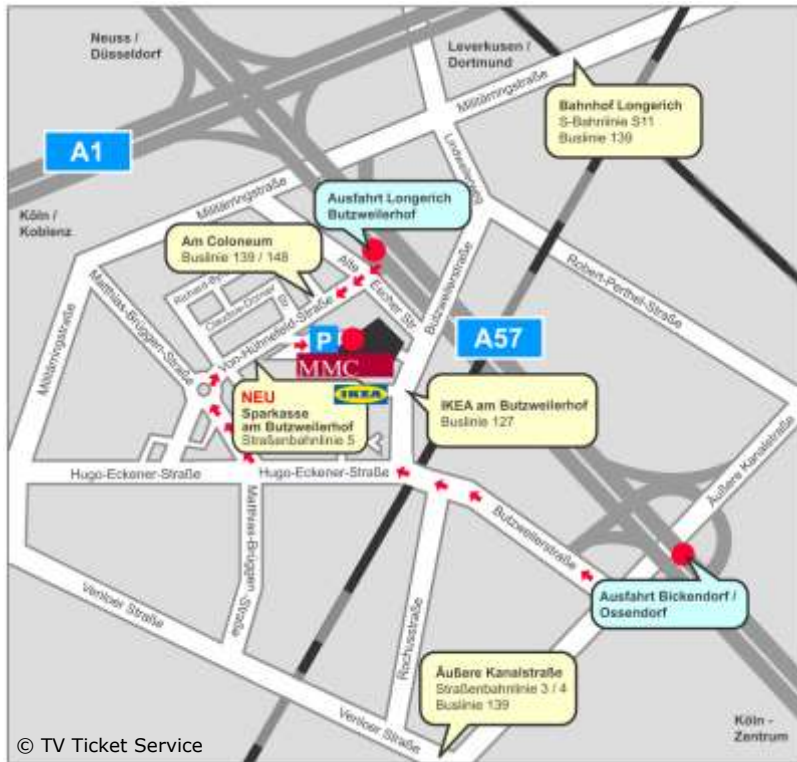

MMC Coloneum, Am Coloneum 1, 50829 Köln-Ossendorf

LAGEPLAN

Bitte beachtet Folgendes beim „Super Toy Club“:

Es handelt sich hierbei immer um Doppel-Aufzeichnungen! Ausnahme ist der 26.06. um 12:45 Uhr Ankunftszeit – Hier findet NUR eine Einzelaufzeichnung statt!
 Die Shows sind NUR für Kinder im Alter von 8 – 12 Jahren!
 Die Tickets gibt es vor Ort von unseren Kollegen von „UFA Show & Factual“!
 Geben Sie bitte alle Jacken und Taschen an der Garderobe ab!

Anreise mit dem Auto z.B.:

- A1 Richtung Düsseldorf bis Kreuz Köln-Nord.
- A57 Richtung Köln-Zentrum **bis neue Abfahrt Langerich/Butzweilerhof**.
- Von der Abfahrt her auf der Straße bleiben, bereits die „Von-Hünefeld-Straße“.
- Nach ca. 500m einen „U-Turn“ machen, so dass das „Coloneum“ auf der rechten Seite liegt.
- Nutzen Sie bitte den Besucherparkplatz auf dem Gelände (**Kosten max 10€**).
- Bei Überlastung gibt es begrenzte Parktaschen auf der „Von-Hünefeld-Straße“.
- Vom Parkplatz aus sehen Sie dann den großen Haupteingang des Coloneums.

Anreise mit der Bahn z.B.:

- Straßenbahn **Linie 5** bis Endstation **„Sparkasse Am Butzweilerhof“**.
- S-Bahn S11 bis Haltestelle „Langerich“
- Die **letzte Strassenbahn Linie 5** fährt von Mo-Fr um 0.38 Uhr von der HS „Sparkasse Am Butzweilerhof“
- **Am Wochenende** (Sa & So & Feiertags) fährt die Linie 5 ab 0.38 Uhr nur noch 1x die Stunde bis 5.08 Uhr. Ab dann wieder nach regulärem Fahrplan.