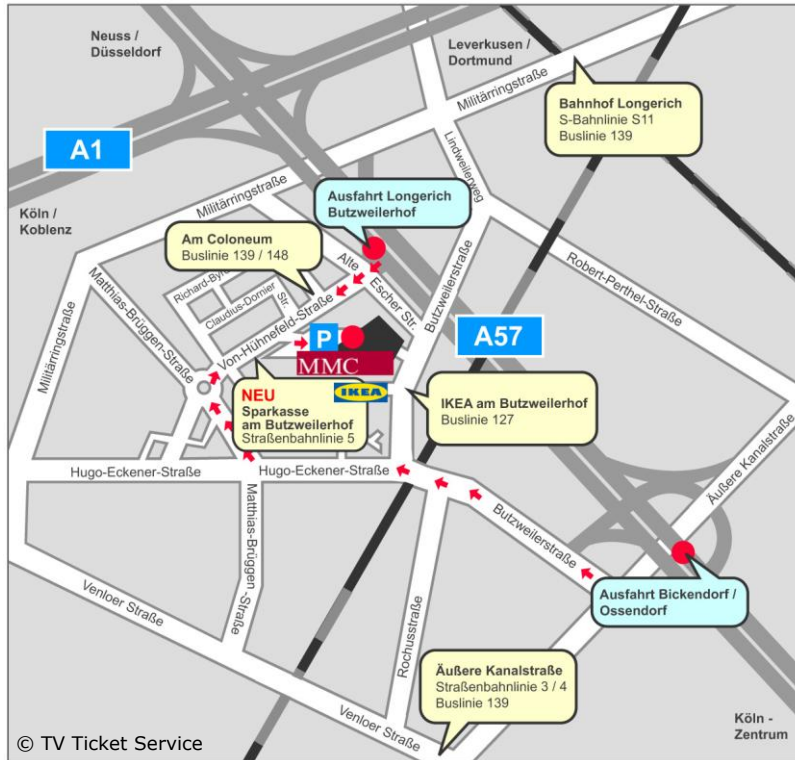

MMC Coloneum, Am Coloneum 1, 50829 Köln-Ossendorf

LAGEPLAN

Bitte beachten Sie Folgendes bei „Studio Schmitt“:

Es handelt sich hier immer um Aufzeichnungen! Geplantes Ende ca. 18:30 Uhr!
 Es gelten die 2G Voraussetzungen (geimpft, genesen) für die Kartenausgabe!
 Im Studio gilt während der Show die Maskenpflicht!
 Geben Sie bitte alle Jacken und Taschen an der Garderobe ab!

Wir bitten um Ihr Verständnis!

Anreise mit dem Auto z.B.:

- A1 Richtung Düsseldorf bis Kreuz Köln-Nord.
- A57 Richtung Köln-Zentrum **bis neue Abfahrt Longerich/Butzweilerhof**.
- Von der Abfahrt her auf der Straße bleiben, bereits die „Von-Hünefeld-Straße“.
- Nach ca. 500m einen „U-Turn“ machen, so dass das „Coloneum“ auf der rechten Seite liegt.
- Nutzen Sie bitte den Besucherparkplatz auf dem Gelände (**Kosten max 10€**).
- Bei Überlastung gibt es begrenzte Parktaschen auf der „Von-Hünefeld-Straße“.
- Vom Parkplatz aus sehen Sie dann den großen Haupteingang des Coloneums.

Anreise mit der Bahn z.B.:

- Straßenbahn **Linie 5** bis Endstation „**Sparkasse Am Butzweilerhof**“.
- S-Bahn S11 bis Haltestelle „**Longerich**“
- Die **letzte Strassenbahn Linie 5** fährt von Mo-Fr um 0.38 Uhr von der HS „**Sparkasse Am Butzweilerhof**“
- **Am Wochenende** (Sa & So & Feiertags) fährt die Linie 5 ab 0.38 Uhr nur noch 1x die Stunde bis 5.08 Uhr. Ab dann wieder nach regulärem Fahrplan.