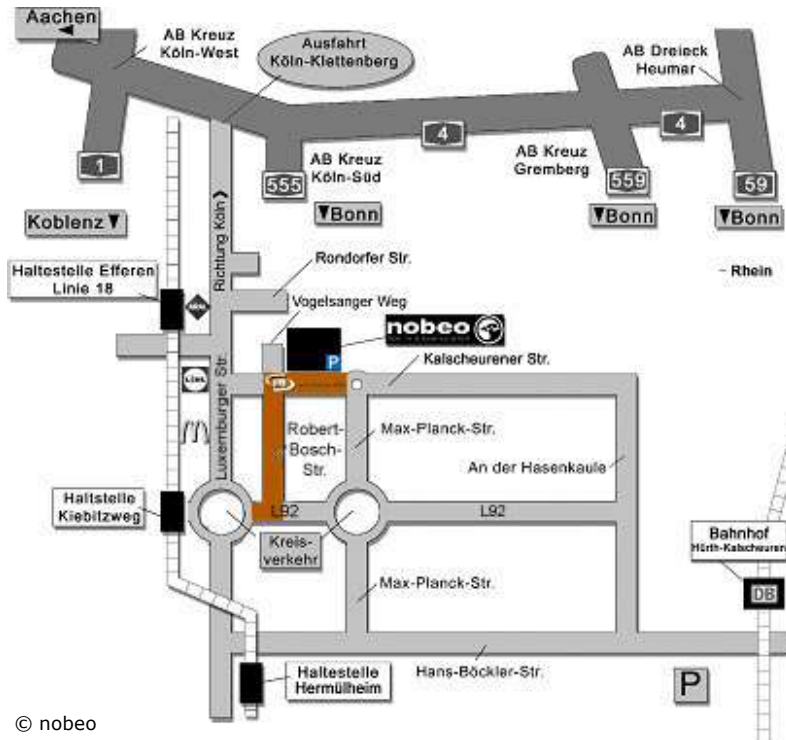

nobeo Studio 1 / 2, Kalscheurener Str. 89, 50354 Hürth

LAGEPLAN

Beachten Sie bitte Folgendes bei „Stars im Spiegel“:

Es handelt sich hierbei immer um Aufzeichnungen! Dauer ca. 3 Stunden!
Geben Sie bitte alle Jacken und (Hand-)Taschen an der Garderobe ab!

Wir bitten um Ihr Verständnis!

Anreise mit dem Auto z.B.:

- A4, Ausfahrt Köln-Klettenberg.
- An der Ampel links auf die Luxemburger Str. abbiegen.
- Am „McDonalds“ weiter geradeaus halten bis zum Kreisverkehr.
- Nehmen Sie im Kreisverkehr die 3. Ausfahrt auf die L92 (Jägerpfad).
- Nach ca. 200m links auf die Robert-Bosch-Str. abbiegen („Medienmeile Hürth“).
- Die nobeo Studios befinden sich nach ca. 500 m auf der linken Seite.

Anreise mit der Bahn z.B.:

- Vom Kölner Hauptbahnhof mit der Straßenbahn Linie 18 Richtung Brühl/Bonn.
- An der Haltestelle „Efferen“ aussteigen.
- Gehen Sie dann bitte zu Fuß weiter in die Kalscheurener Str.
- Nach ca. 800 m befinden sich die nobeo-Studios auf der linken Seite.