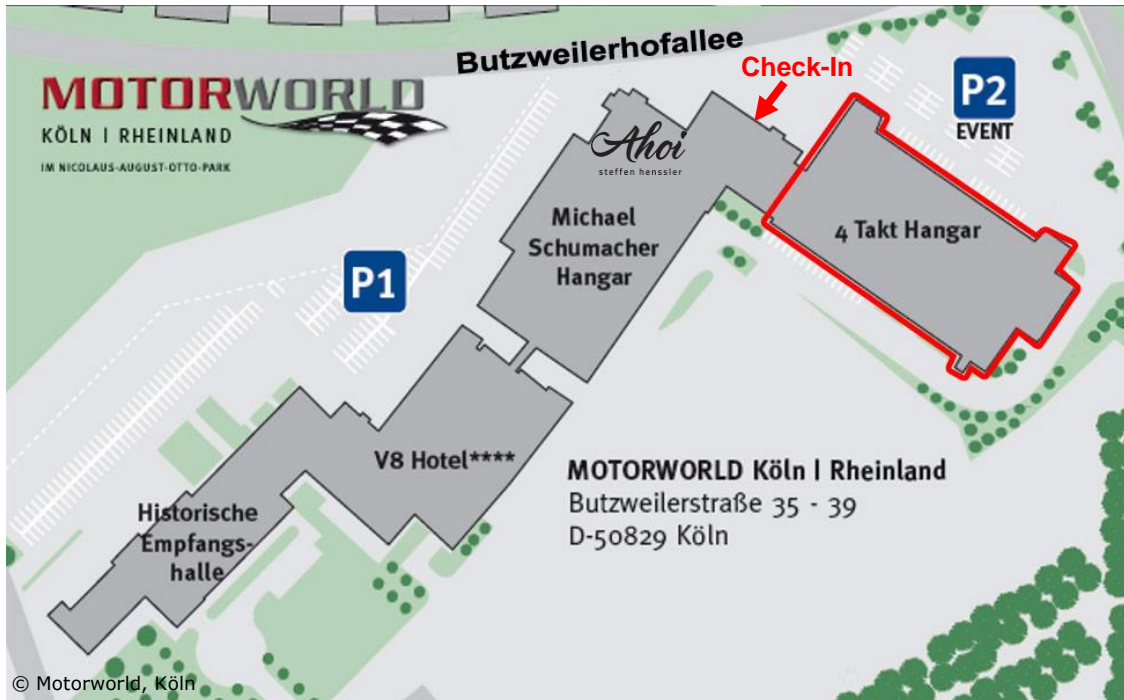

**MOTORWORLD, 4 Takt Hangar (BattleKart-Bahn),  
Butzweilerstraße 35-39 (Butzweilerhofallee), 50829 Köln-Ossendorf**

LAGEPLAN

**Bitte beachten Sie Folgendes bei „Skate Fever“:**

- \* Es handelt sich hier immer um Aufzeichnungen! Dauer ca. 3 Stunden!
- \* Es gelten die 3G-Regeln für die Kartenausgabe!
- \* Im Studio gilt bis zur Einnahme der Stehplätze die Maskenpflicht!
- \* Geben Sie bitte alle Jacken und Taschen an der Garderobe ab!

Wir bitten um Ihr Verständnis!

**Anreise mit dem Auto z.B.:**

- Von A4 auf A1 bis Auffahrt 101 Kreuz Köln Nord, auf A57 in Richtung Köln Zentrum bis Ausfahrt Köln Butzweilerhof. Folgen Sie anschließend der Beschilderung in Richtung Motorworld.
- Nutzen Sie bitte entweder die kostenlosen Parkplätze P1 oder P2.
- Gehen Sie dann zur Kartbahn „BattleKart“, Eingang hinter dem Restaurant „Ahoi by Steffen Henssler“.

**Anreise mit der Bahn z.B.:**

- Von Köln Hauptbahnhof: Mit der Straßenbahnlinie 5 bis zur Station Alter Flughafen Butzweilerhof, anschließend circa 400 Meter Fußweg entlang der Fitzmauricestraße bis zur Motorworld. Folgen Sie einfach der Beschilderung.
- Gehen Sie dann zur Kartbahn „BattleKart“, Eingang hinter dem Restaurant „Ahoi by Steffen Henssler“.