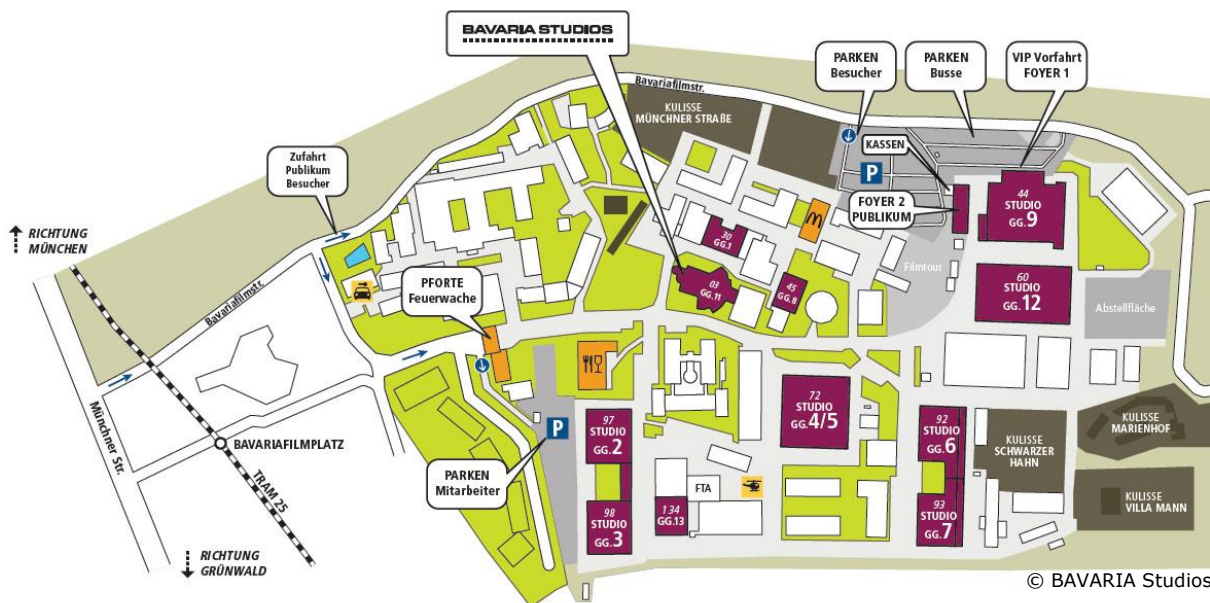

BAVARIA STUDIOS, Bavariafilmstraße, 82031 Geislagsteig
Treffpunkt: im Foyer 2 Publikum!

**L
A
G
E
P
L
A
N**

Beachten Sie bitte Folgendes bei „So tickt der Mensch“:

Es handelt sich bei allen Terminen um Aufzeichnungen!
 Dauer pro Termin ca. 2,5 Stunden!
 Bitte geben Sie alle Jacken & Taschen an der Garderobe ab!
 Wir bitten um Ihr Verständnis!

Anreise mit dem Auto z.B.:

- Geben Sie in Ihren Routenplaner als Stadt "**Geislagsteig**" und als Straße "**Bavariafilmstraße**", Kreuzung "**Lil-Dagover-Ring**" ein.
- Kurz vor dem Ziel befindet sich die Einfahrt zu unserem Parkplatz (gebührenpflichtig).
- **Alternativroute:** Mittlerer Ring Süd ab München-Giesing auf (A995) Richtung Salzburg, Ausfahrt Oberhaching, dann Landstraße über Grünwald Richtung München.

Anreise mit der Bahn z.B.:

- **Tram 25** Richtung **Grünwald**, Haltestelle **BAVARIAFILMPLATZ**.
- Von dort ca. 5 Minuten Fußweg zur Pforte.
- Nutzen Sie bitte auch die [Fahrplanauskunft des MVV!](#)

Unser Team wünscht Ihnen gute Unterhaltung bei „SO TICKT DER MENSCH“!