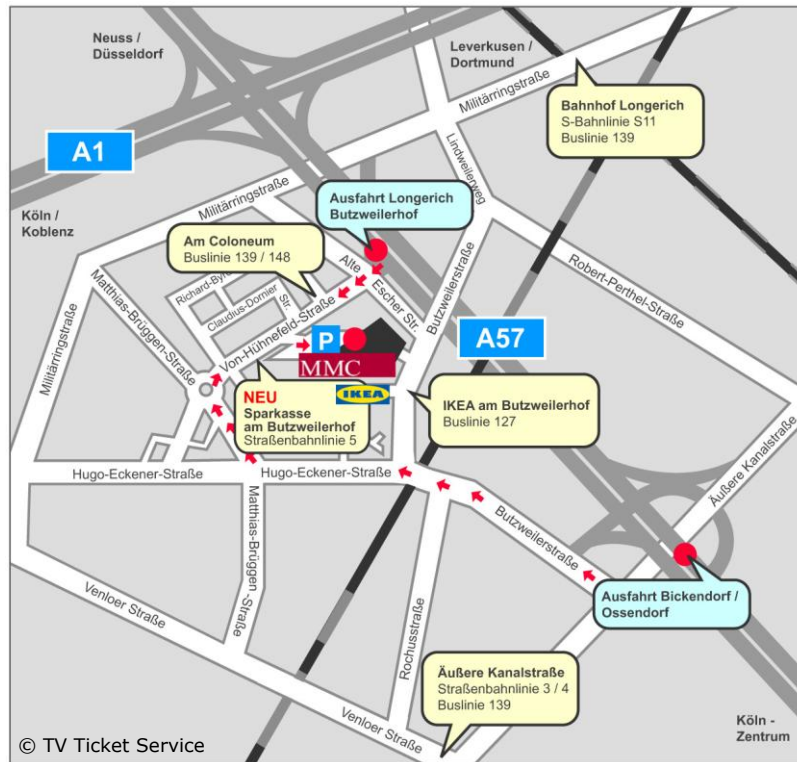

## MMC Coloneum, Am Coloneum 1, 50829 Köln-Ossendorf

LAGEPLAN

Bitte beachten Sie Folgendes bei „Surprise - Die Bruce Darnell Show“:

- \* Es handelt sich immer um Aufzeichnungen! Dauer ca. 3 Stunden!
- \* Es gelten für den Einlass die 2G-Voraussetzungen!
- \* Maskenpflicht bis zur Einnahme des Sitzplatzes!
- \* Geben Sie bitte alle Jacken, Taschen und Handys an der Garderobe ab!

### Anreise mit dem Auto z.B.:

- A1 Richtung Düsseldorf bis Kreuz Köln-Nord.
- A57 Richtung Köln-Zentrum **bis neue Abfahrt Longerich/Butzweilerhof**.
- Von der Abfahrt her auf der Straße bleiben, bereits die „Von-Hünefeld-Straße“.
- Nach ca. 500m einen „U-Turn“ machen, so dass das „Coloneum“ auf der rechten Seite liegt.
- Nutzen Sie bitte den Besucherparkplatz auf dem Gelände (**Kosten max 10€**).
- Bei Überlastung gibt es begrenzte Parktaschen auf der „Von-Hünefeld-Straße“.
- Vom Parkplatz aus sehen Sie dann den großen Haupteingang des Coloneums.

### Anreise mit der Bahn z.B.:

- Straßenbahn **Linie 5** bis Endstation „**Sparkasse Am Butzweilerhof**“.
- S-Bahn S11 bis Haltestelle „Longerich“
- Die **letzte Strassenbahn Linie 5** fährt von Mo-Fr um 0.38 Uhr von der HS „Sparkasse Am Butzweilerhof“
- **Am Wochenende** (Sa & So & Feiertags) fährt die Linie 5 ab 0.38 Uhr nur noch 1x die Stunde bis 5.08 Uhr. Ab dann wieder nach regulärem Fahrplan.