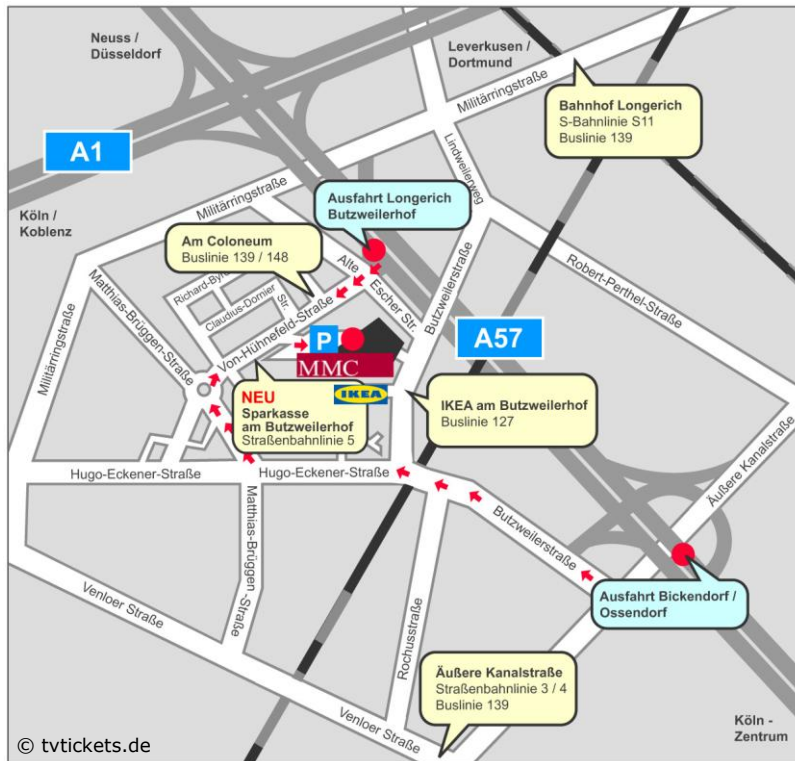

## MMC Coloneum, Am Coloneum 1, 50829 Köln-Ossendorf

LAGEPLAN

### Bitte beachten Sie Folgendes bei „The Masked Singer Switzerland!“:

- \* Es handelt sich hier immer um eine Liveshow! Geplantes Ende ca. 23:30 Uhr!
- \* Die Kartenausgabe erfolgt durch die Kollegen von "EndemolShineGermany"!
- \* Es gilt die 2G Regelung und on top ein kontrollierter Selbsttest für alle!
- \* Im Studio gilt bis zur Einnahme des Sitzplatzes die Maskenpflicht!
- \* Geben Sie bitte alle Jacken, Taschen und Handys an der Garderobe ab!

### Anreise mit dem Auto z.B.:

- A1 Richtung Düsseldorf bis Kreuz Köln-Nord.
- A57 Richtung Köln-Zentrum **bis neue Abfahrt Langerich/Butzweilerhof**.
- Von der Abfahrt her auf der Straße bleiben, bereits die „Von-Hünefeld-Straße“.
- Nach ca. 500m einen „U-Turn“ machen, so dass das „Coloneum“ auf der rechten Seite liegt.
- Nutzen Sie bitte den Besucherparkplatz auf dem Gelände (**Kosten max 10€**).
- Bei Überlastung gibt es begrenzte Parktaschen auf der „Von-Hünefeld-Straße“.
- Vom Parkplatz aus sehen Sie dann den großen Haupteingang des Coloneums.

### Anreise mit der Bahn z.B.:

- Straßenbahn **Linie 5** bis Endstation **„Sparkasse Am Butzweilerhof“**.
- S-Bahn S11 bis Haltestelle „Langerich“
- Die **letzte Strassenbahn Linie 5** fährt von Mo-Fr um 0.38 Uhr von der HS „Sparkasse Am Butzweilerhof“
- **Am Wochenende** (Sa & So & Feiertags) fährt die Linie 5 ab 0.38 Uhr nur noch 1x die Stunde bis 5.08 Uhr. Ab dann wieder nach regulärem Fahrplan.