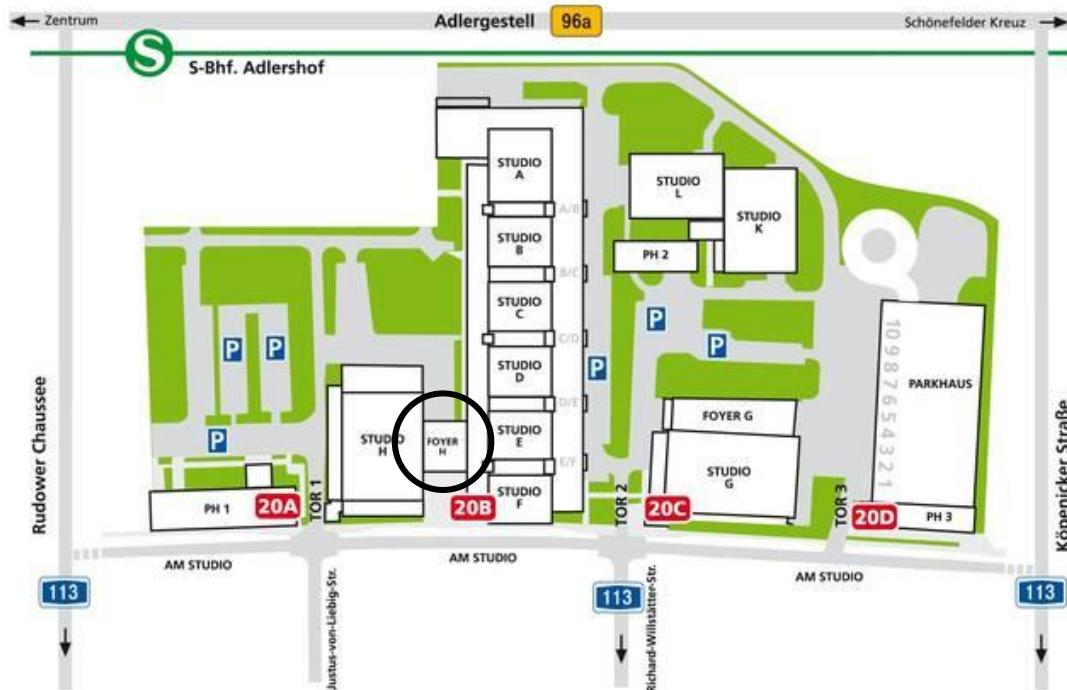

## Studio Berlin-Adlershof, Foyer H, Am Studio 20b, 12489 Berlin

LAGEPLAN

© Studio Berlin Adlershof

### Anreise mit dem Auto z.B.:

- Vom Alexanderplatz aus die B96a stadtauswärts.
  - Auf dem Adlergestell rechts in die Rudower Chaussee (S-Bahn Unterführung).
  - An der Ampel links in die Straße „Am Studio“ einbiegen.
  - Parkmöglichkeit entlang der Straßen.
  - Geht dann bitte für die Kartenausgabe durch das Tor2 zum Foyer/Studio E/F.
- Bitte plant einen möglichen Stau auf dem Adlergestell ein!**

### Anreise mit der Bahn z.B.:

- Mit der S8, S9 oder S46 Richtung Stadtauswärts bis Haltestelle Adlershof.
- Dann ca. 10 Min Fußweg in die Rudower Chaussee.
- An der nächsten Ampel links in die Straße „Am Studio“ (ehem. Agastraße).
- Geht dann bitte für die Kartenausgabe durch das Tor2 zum Foyer/Studio E/F.